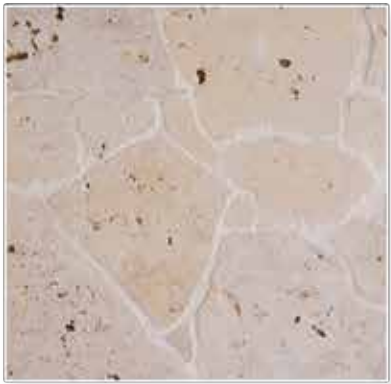

Código: OOPO23  
Piedra Sánchez Pulida 1 Cara

Código: OOPO46  
Mollejo Amarillo 2 Caras Corte Recto M<sup>2</sup>

**\*\*AL SER PIEDRAS NATURALES EXISTEN VARIACIONES EN CUANTO A LOS COLORES Y TEXTURAS\*\***

Código: OOPO64  
Piedra Sánchez Corte Fachaleta M<sup>2</sup>

Código: OOPO40  
Piedra Mollejón Veteada Pulida 2 Caras

Código: OOPO62  
Piedra Laja Negra Corte Recto M<sup>2</sup>

Código: OOPO56  
Piedra Mollejón Amarillo 1 Cara Corte Recto

Código: OOPO50  
Piedra Mollejón Amarillo Tipo Fachaleta M<sup>2</sup>

Código: OOPO24  
Piedra Sánchez Pulida 2 Cara

**\*\*AL SER PIEDRAS NATURALES EXISTEN VARIACIONES EN CUANTO A LOS COLORES Y TEXTURAS\*\***

Código: OOPO65  
Piedra Sánchez 1 Cara Corte Recto M<sup>2</sup>

Código: OOPO73  
Caliza

Código: OOPO30  
Piedra Coralina Retal Metro Cuadrado

Código: OOPO75  
Molejón Corte Tiras Veteado

**\*\*AL SER PIEDRAS NATURALES EXISTEN VARIACIONES EN CUANTO A LOS COLORES Y TEXTURAS\*\***