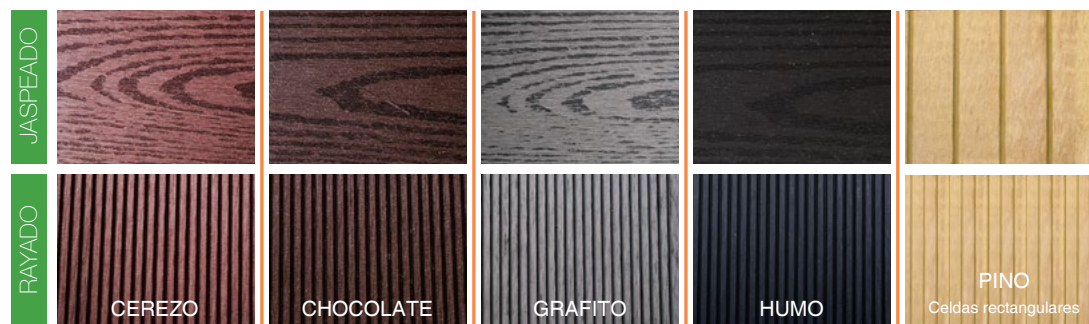

INSTALACIÓN

La tabla no se debe atornillar directamente, para permitir su correcta expansión y contracción. Se debe separar 5mm de cualquier borde o de otras tablas.

COLORES DISPONIBLES EN CELDAS CIRCULARES Y SÓLIDOS.

REVERSIBLE: JASPEADO Y SÓLIDO. SE PUEDEN ALTERNAR PATRONES