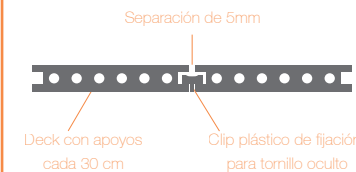

SE PUEDEN HACER FORMAS CIRCULARES

DECK + FIREPIT

ANGULAR + CADENILLO

PRECINTA + CADENILLO

SE PUEDEN COMBINAR COLORES

DECK WOOD PLASTIC COMPOSITE - WPC

CELDA CIRCULAR

SÓLIDO

APARIENCIA

INSTALACIÓN

La tabla no se debe atornillar directamente, para permitir su correcta expansión y contracción. Se debe separar 5mm de cualquier borde o de otras tablas.

COLORES DISPONIBLES EN CELDAS CIRCULARES Y SÓLIDOS.

REVERSIBLE: JASPEADO Y SÓLIDO. SE PUEDEN ALTERNAR PATRONES

Largo 2,9 m

Ancho 14 cm

Espesor 23 mm

Apoyos

Reversible

30 cm a centros

Rayado o Jaspe