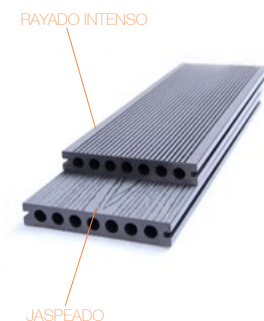

DECK WPC

WOOD PLASTIC COMPOSITE

PRODUCTO

- Material 100% reciclado
- Apariencia de madera
- Libre de mantenimiento
- No se quiebra, deforma, ni astilla
- Permite el paso del agua
- Sistema de clip para tornillo oculto
- Superficie antideslizante

SE PUEDEN HACER FORMAS CIRCULARES

DECK + FIREPIT

ANGULAR + CADENILLO

PRECINTA + CADENILLO

SE PUEDEN COMBINAR COLORES

DECK WOOD PLASTIC COMPOSITE - WPC

CELDA CIRCULAR

SÓLIDO

APARIENCIA

INSTALACIÓN

La tabla no se debe atornillar directamente, para permitir su correcta expansión y contracción. Se debe separar 5mm de cualquier borde o de otras tablas.

COLORES DISPONIBLES EN CELDAS CIRCULARES Y SÓLIDOS.

REVERSIBLE: JASPEADO Y SÓLIDO. SE PUEDEN ALTERNAR PATRONES

Largo 2,9 m

Ancho 14 cm

Espesor 23 mm

Apoyos

Reversible

30 cm a centros

Rayado o Jaspe