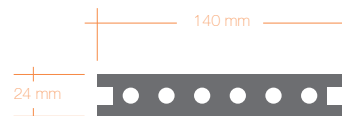

SE PUEDEN HACER FORMAS CIRCULARES

DECK + FIREPIT

ANGULAR + CADENILLO

PRECINTA + CADENILLO

SE PUEDEN COMBINAR COLORES

DECK WOOD PLASTIC COMPOSITE - WPC

CELDA CIRCULAR

SÓLIDO

APARIENCIA

INSTALACIÓN

La tabla no se debe atornillar directamente, para permitir su correcta expansión y contracción. Se debe separar 5mm de cualquier borde o de otras tablas.

COLORES DISPONIBLES EN CELDAS CIRCULARES Y SÓLIDOS.

REVERSIBLE: JASPEADO Y SÓLIDO. SE PUEDEN ALTERNAR PATRONES

Largo 2,9 m

Ancho 14 cm

Espesor 23 mm

Apoyos

Reversible

30 cm a centros

Rayado o Jaspe