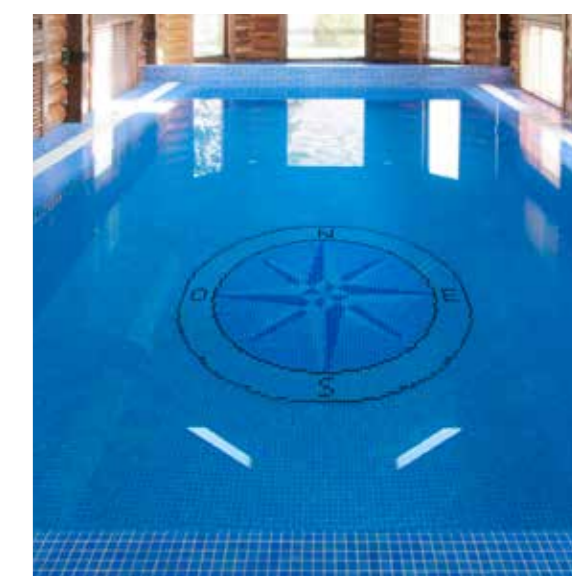

DELFINES JUGANDO

300 x 300 cm. | 118,11" x 118,11"
DEJU25P Q1

ROSA DE LOS VIENTOS

267 x 267 cm. | 105,12" x 105,12"
RVGR25P Q3

CENEFA N°2

31 x 0,18 cm. | 13,15" x 0,07"
CE02 BNCO-AZFU P1

Características técnicas