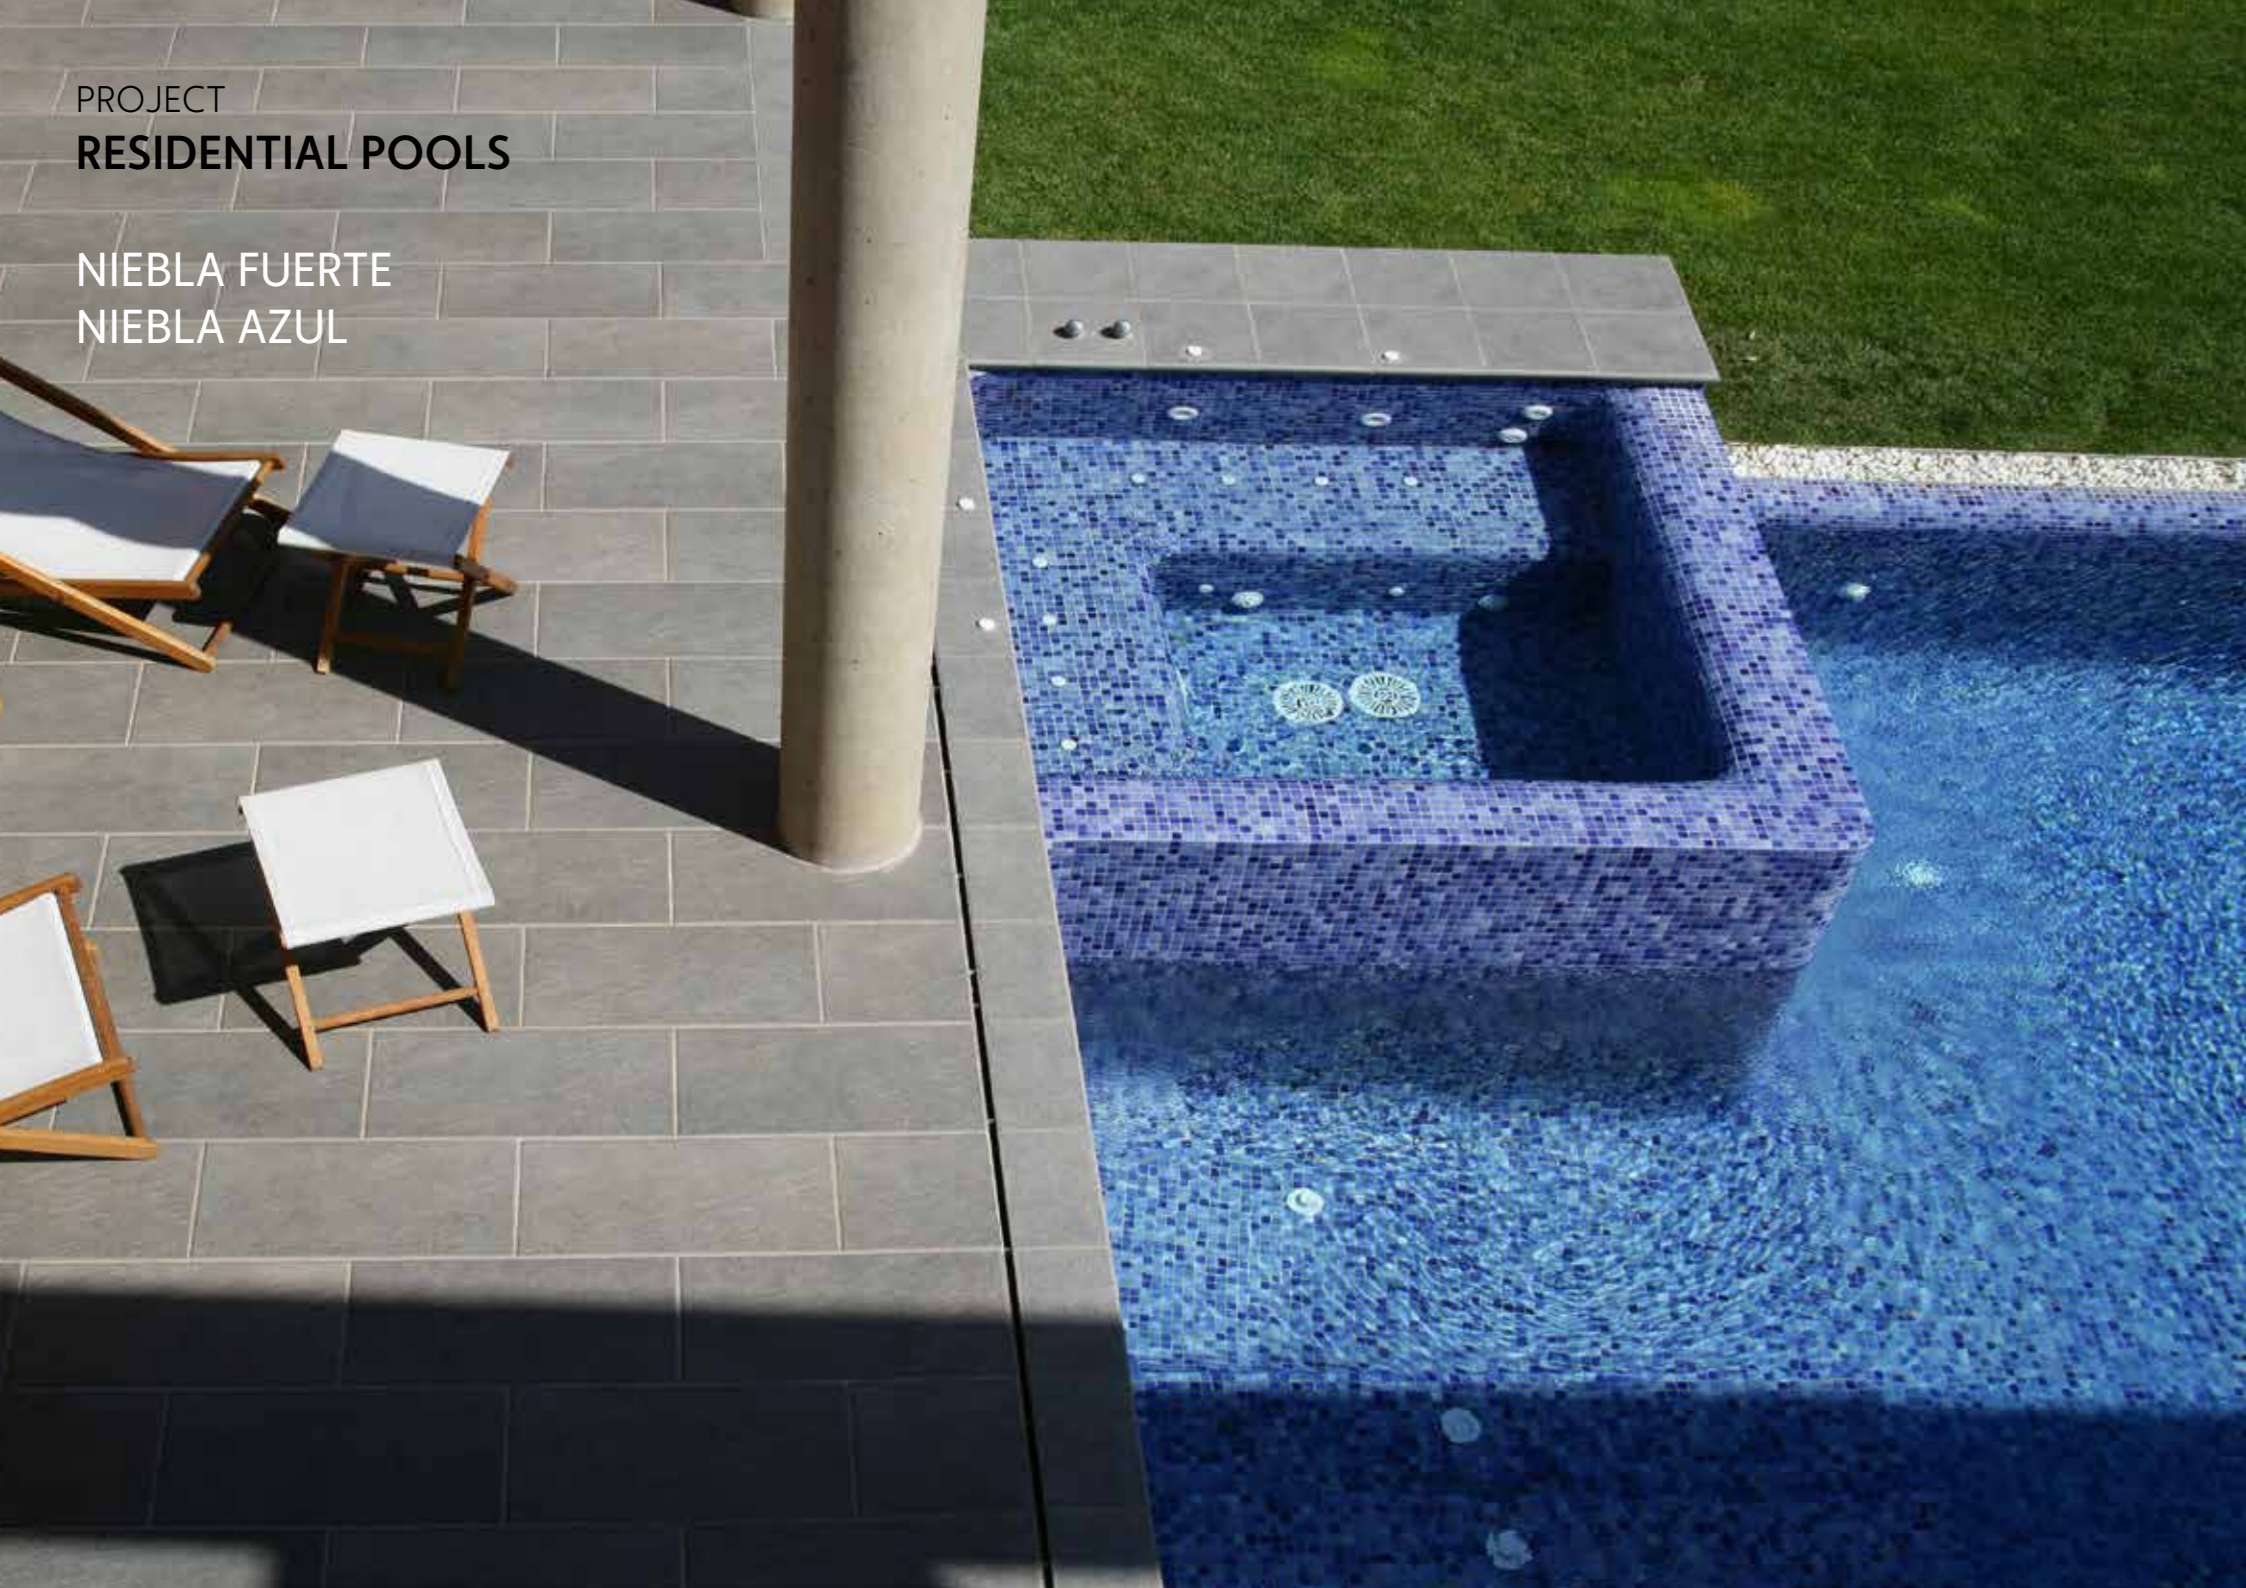

PROJECT
HOTEL & RESORT
MALDIVES ISLANDS

AZUL FUERTE
NIEBLA FUERTE

PROJECT
RESIDENTIAL POOLS

NIEBLA FUERTE
NIEBLA AZUL

PROJECT
LOS VENEROS
PUERTO VALLARTA, MEXICO

NIEBLA PISCINA

AZUL PISCINA
33,4 x 33,4 cm. | 13,15" x 13,15"
AZPI25Y **A3** LISO