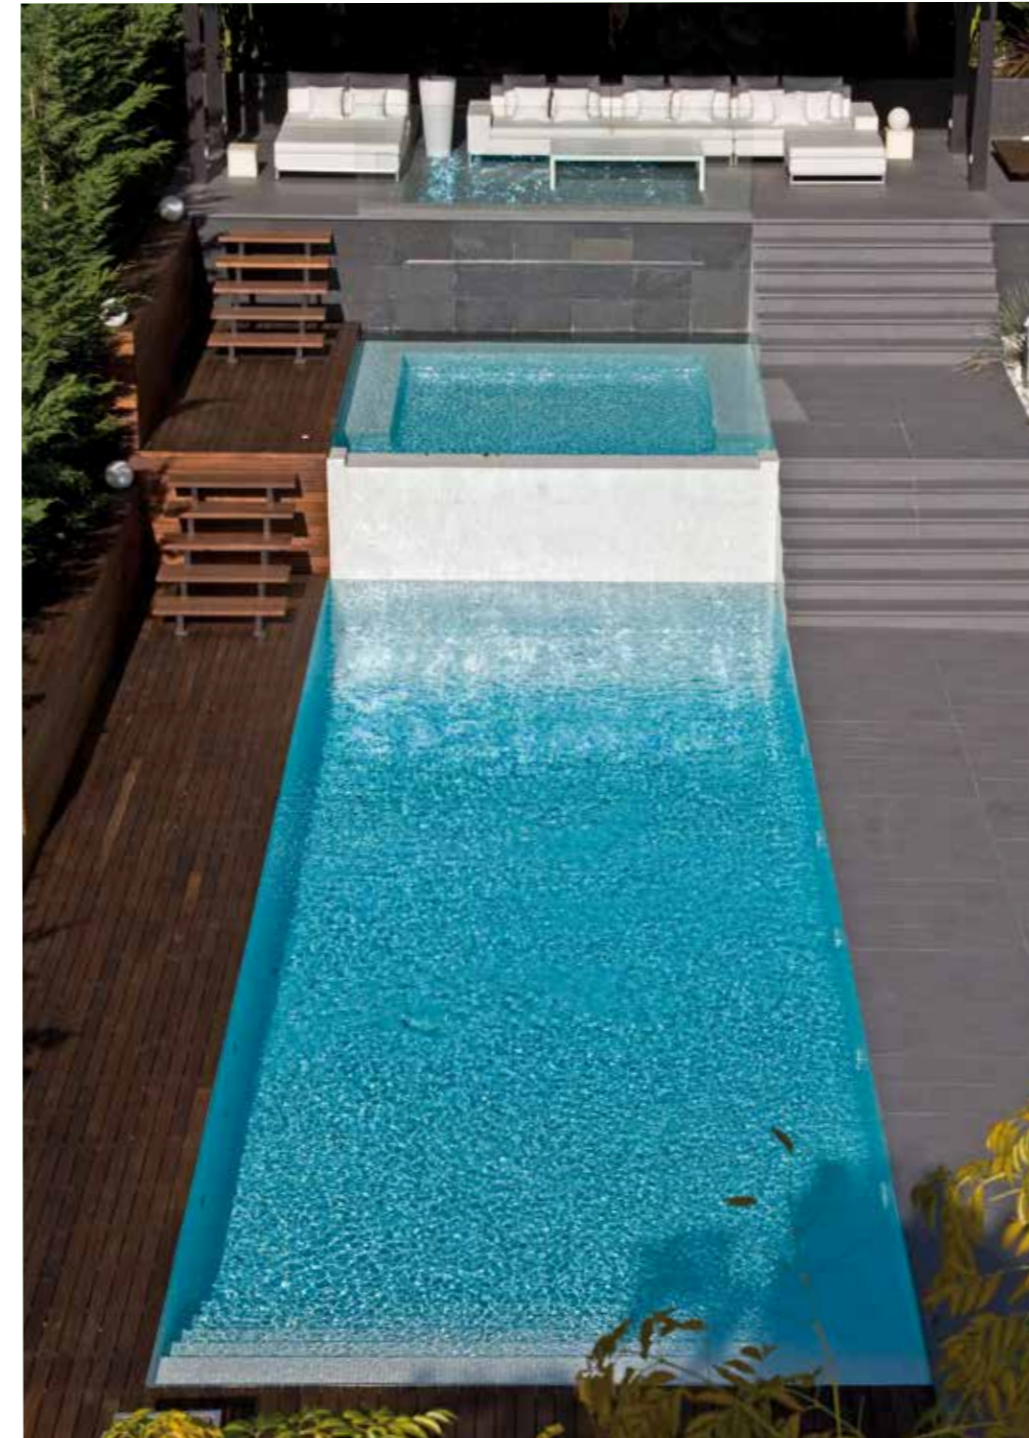

BLANCO SILK

PROJECT
SHA WELLNESS CLINIC SPA
ALICANTE, SPAIN

BLANCO

PROJECT
RESIDENTIAL POOL

BLANCO GLOSSY
G305

BLANCO 5x5
31 x 31 cm. | 13,15" x 13,15"
BNCO50T **A10** LISO

BLANCO
33,4 x 33,4 cm. | 13,15" x 13,15"
BNCO25Y **A3** LISO