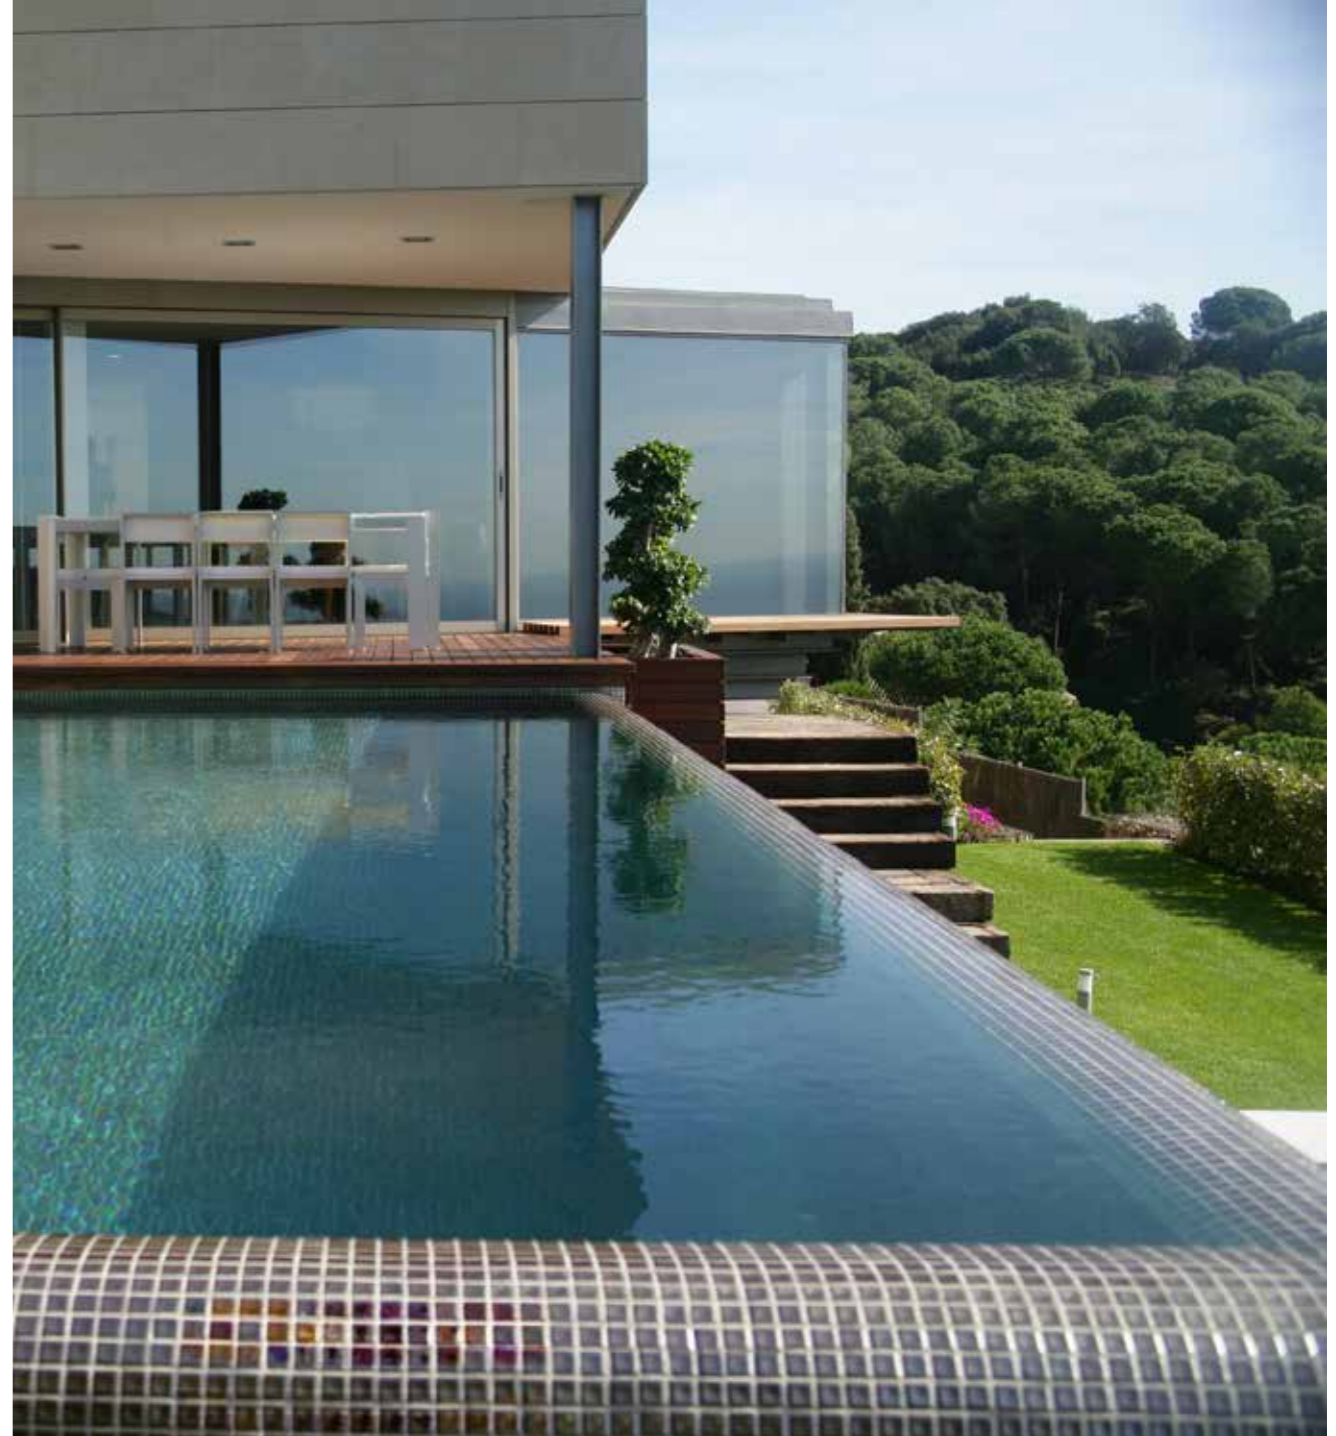

203 SILK
33,4 x 33,4 cm. | 13,15" x 13,15"
020325AY **B2** NIEBLA ANTIDESLIZANTE

503 5x5
31 x 31 cm. | 13,15" x 13,15"
050350T **A11** NIEBLA

TOGAMA
MORE THAN MOSAIC

BLACK - NOIR

Negros

PROJECT
RESIDENTIAL POOLS
GLOSSY G 312