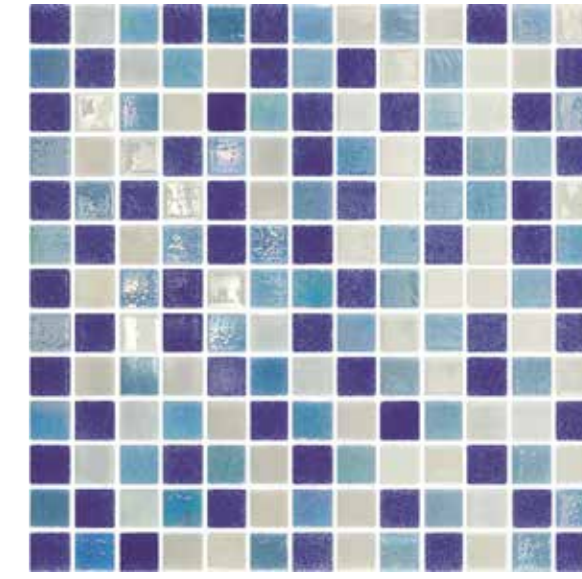

DURBAN
33,4 x 33,4 cm. | 13,15" x 13,15"
DURB25Y L5

33% G322 / 33% G305 / 33% NIEBLA FUERTE

ADRIATIC
33,4 x 33,4 cm. | 13,15" x 13,15"
ADRI25Y L5