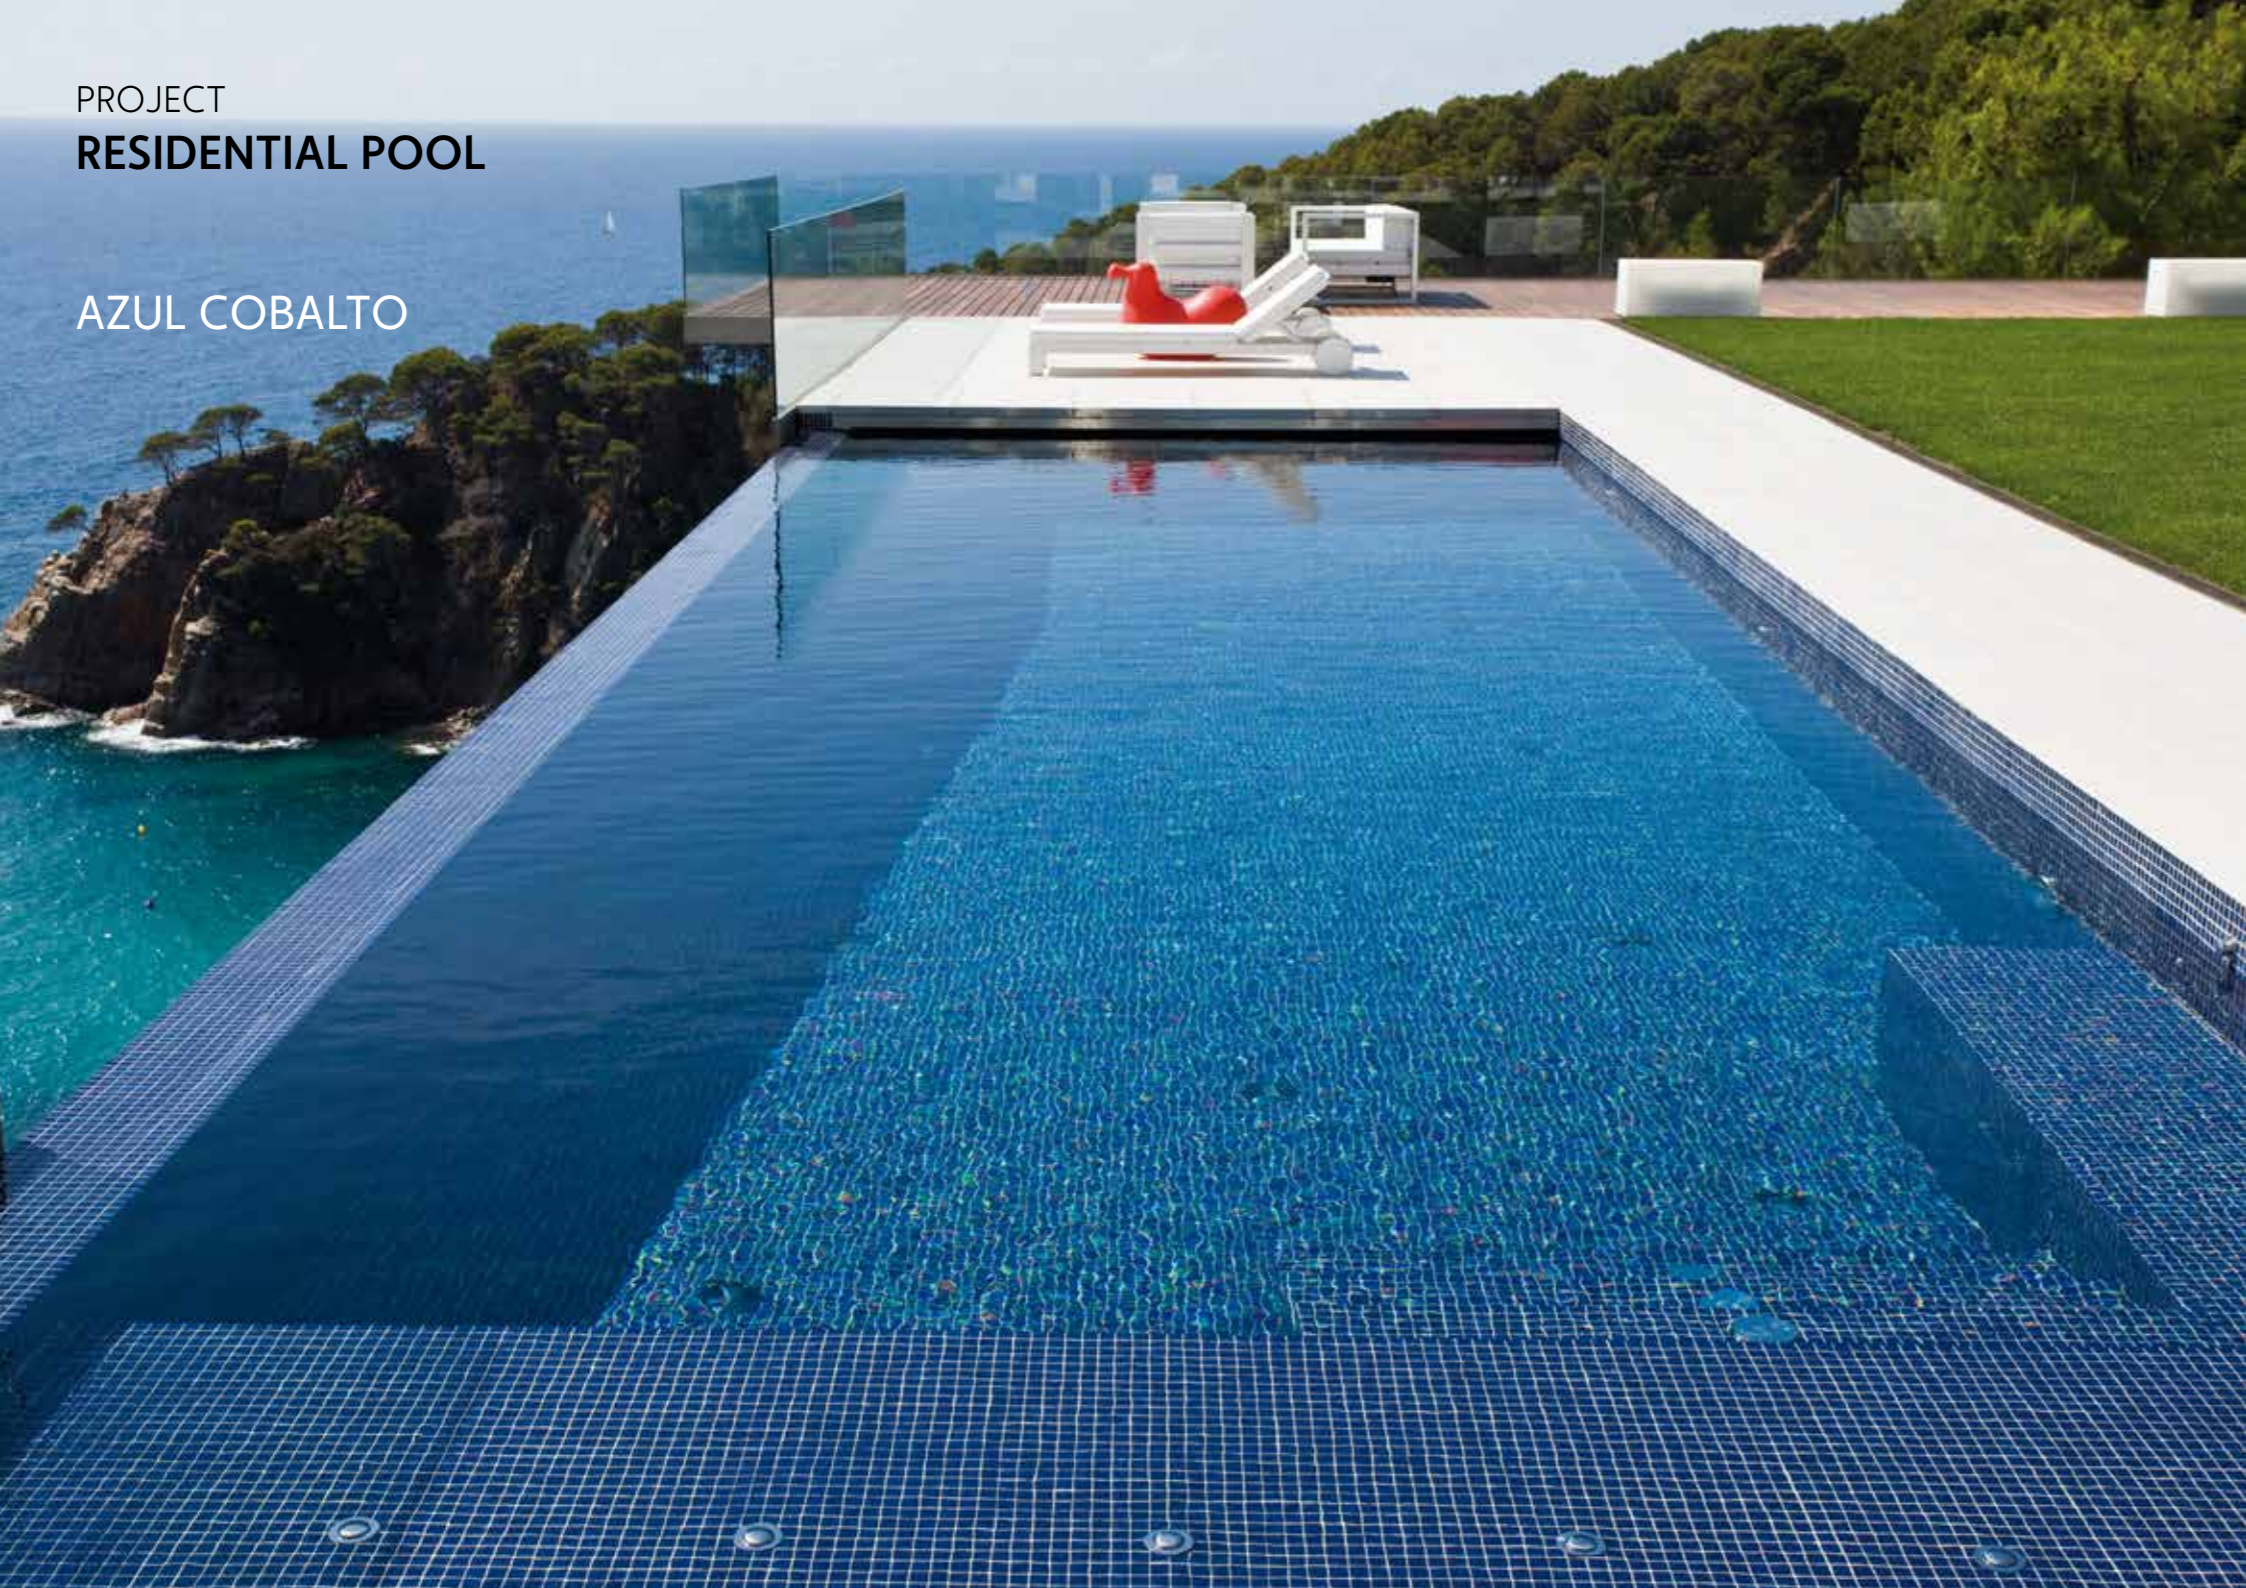

PROJECT
HOTEL & RESORT
MALDIVES ISLANDS

AZUL FUERTE
NIEBLA FUERTE

PROJECT
RESIDENTIAL POOLS

NIEBLA FUERTE
NIEBLA AZUL

PROJECT
LOS VENEROS
PUERTO VALLARTA, MEXICO

NIEBLA PISCINA

AZUL PISCINA
33,4 x 33,4 cm. | 13,15" x 13,15"
AZPI25Y **A3** LISO