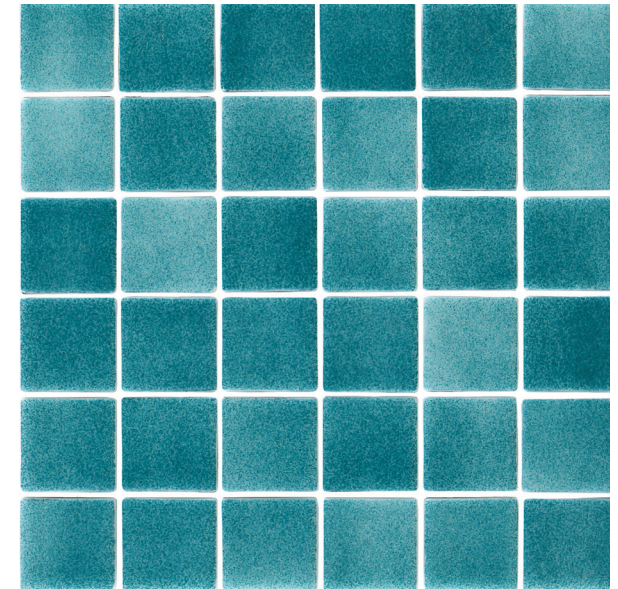

TOGAMA
MORE THAN MOSAIC

LAGOON

C O L L E C T I O N

NOVEDADES · NEWS · NOUVEAUTÉS

Mosaico vítreo · Glass mosaic · Pâte de verre

NIEBLA TIKAL 5x5

31 x 31 cm. | 13,15" x 13,15"
NIVT50Y **A11** NIEBLA

G326 5x5

31 x 31 cm. | 13,15" x 13,15"
G32650Y **C5** NIEBLA GLOSSY

NIEBLA TIKAL SILK 5x5

31 x 31 cm. | 13,15" x 13,15"
NIVT50AY **B8** NIEBLA ANTIDESLIZANTE

NIEBLA _____ 5x5

31 x 31 cm. | 13,15" x 13,15"
NI_50Y **A11** NIEBLA

G3____ 5x5

31 x 31 cm. | 13,15" x 13,15"
G3_50Y **C5** NIEBLA GLOSSY

NIEBLA _____ SILK 5x5

31 x 31 cm. | 13,15" x 13,15"
NI_50AY **B8** NIEBLA ANTIDESLIZANTE

NIEBLA _____ 5x5

31 x 31 cm. | 13,15" x 13,15"
NI_50Y **A11** NIEBLA

G3____ 5x5

31 x 31 cm. | 13,15" x 13,15"
G3_50Y **C5** NIEBLA GLOSSY

NIEBLA _____ SILK 5x5

31 x 31 cm. | 13,15" x 13,15"
NI_50AY **B8** NIEBLA ANTIDESLIZANTE

NIEBLA 5x5

31 x 31 cm. | 13,15" x 13,15"

NI_50Y A11 NIEBLA