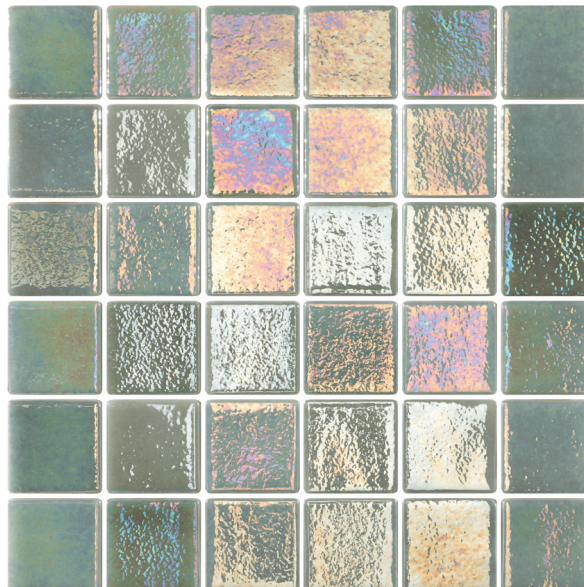

TOGAMA
MORE THAN MOSAIC

LAGOON

C O L L E C T I O N

NOVEDADES · NEWS · NOUVEAUTÉS

Mosaico vítreo · Glass mosaic · Pâte de verre

NIEBLA TIKAL 5x5

31 x 31 cm. | 13,15" x 13,15"
NIVT50Y **A11** NIEBLA

G326 5x5

31 x 31 cm. | 13,15" x 13,15"
G32650Y **C5** NIEBLA GLOSSY

NIEBLA TIKAL SILK 5x5

31 x 31 cm. | 13,15" x 13,15"
NIVT50AY **B8** NIEBLA ANTIDESLIZANTE

NIEBLA _____ 5x5

31 x 31 cm. | 13,15" x 13,15"
NI_50Y **A11** NIEBLA

G3____ 5x5

31 x 31 cm. | 13,15" x 13,15"
G3_50Y **C5** NIEBLA GLOSSY

NIEBLA _____ SILK 5x5

31 x 31 cm. | 13,15" x 13,15"
NI_50AY **B8** NIEBLA ANTIDESLIZANTE

NIEBLA _____ 5x5

31 x 31 cm. | 13,15" x 13,15"
NI_50Y **A11** NIEBLA

G3____ 5x5

31 x 31 cm. | 13,15" x 13,15"
G3_50Y **C5** NIEBLA GLOSSY

NIEBLA _____ SILK 5x5

31 x 31 cm. | 13,15" x 13,15"
NI_50AY **B8** NIEBLA ANTIDESLIZANTE

NIEBLA 5x5

31 x 31 cm. | 13,15" x 13,15"

NI_50Y A11 NIEBLA