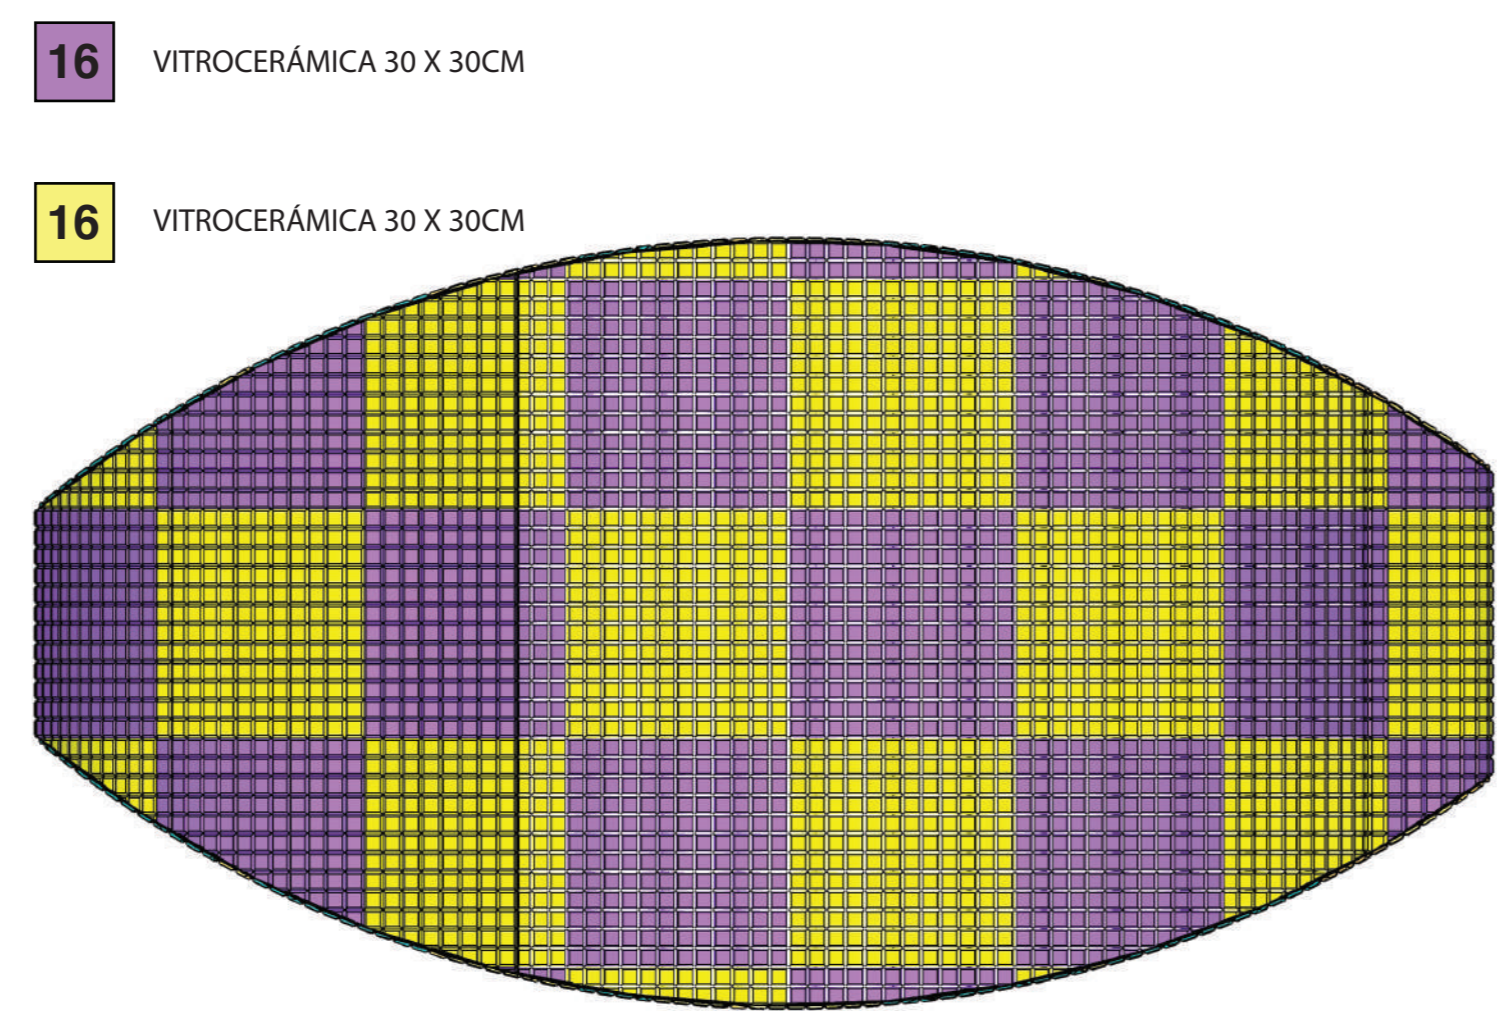

- 16 VITROCERÁMICA 30 X 30CM
- 16 VITROCERÁMICA 30 X 30CM

- 1 VITROCERÁMICA 30 X 30CM
- 1 VITROCERÁMICA 30 X 30CM
- 1 VITROCERÁMICA 30 X 30CM
- 1 VITROCERÁMICA 30 X 30CM