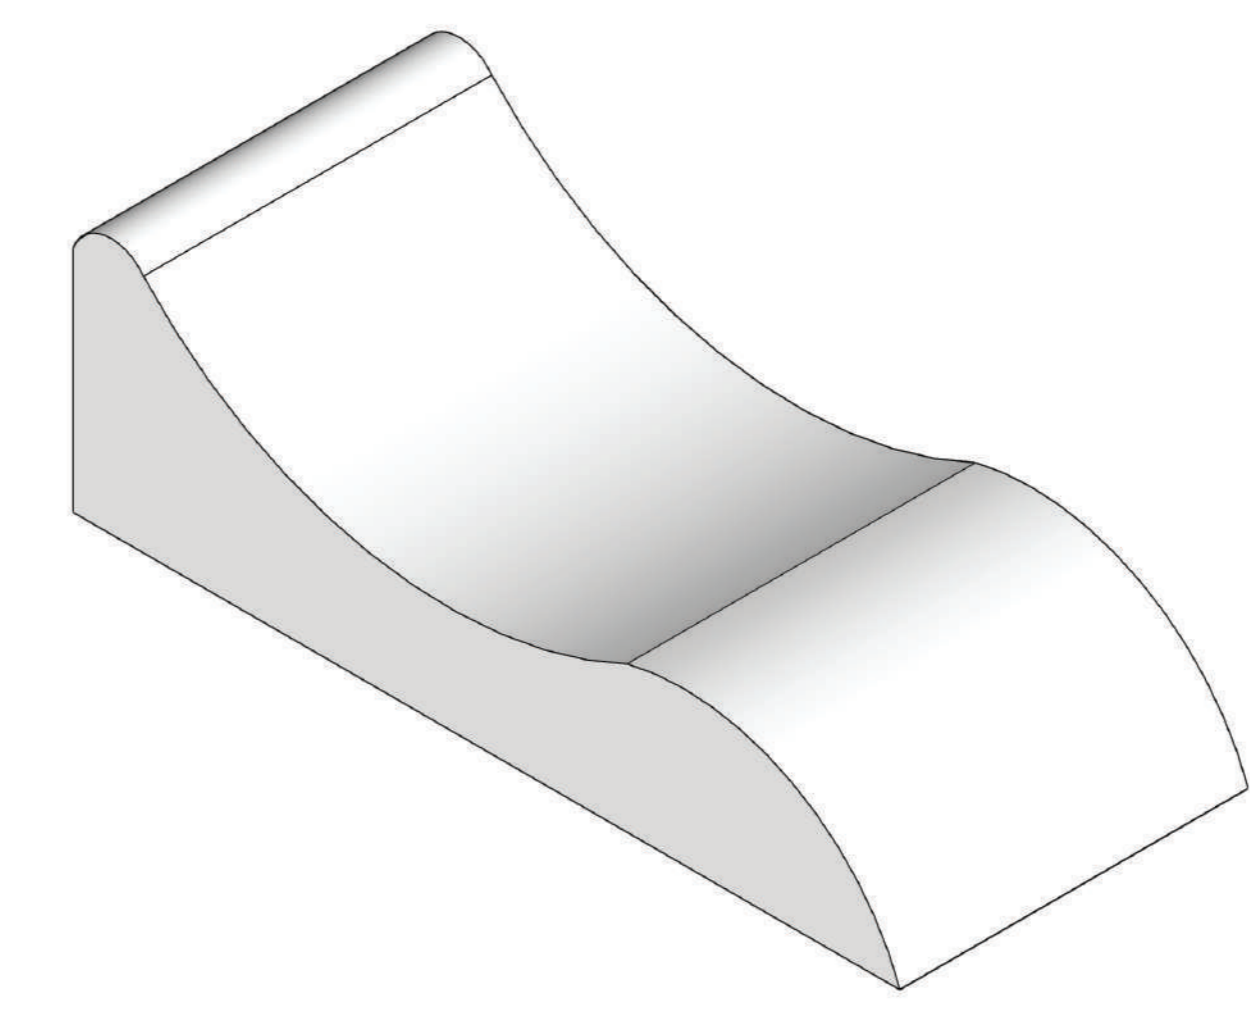

VISTA FRONTAL / SILLA 01
Scale: 1:10

PLANTA / SILLA 01
Scale: 1:10

VISTA TRASERA / SILLA 01
Scale: 1:10

VITROCERÁMICA PIEZAS DE 30 X 30CM (1"X1")
LA COLOCACIÓN SE DETALLA EN SITIO

VISTA LATERAL / SILLA 01
Scale: 1:10

Encargada: Daniela Conejo Valverde

ESCALA	FECHA	LÁMINA
1:10	01 / MAYO / 2020	A

- 6 VITROCERÁMICA 30 X 30CM
- 6 VITROCERÁMICA 30 X 30CM

- 6 VITROCERÁMICA 30 X 30CM
- 6 VITROCERÁMICA 30 X 30CM

- 3 VITROCERÁMICA 30 X 30CM
- 3 VITROCERÁMICA 30 X 30CM

NOTA:
POR SER CURVO SOLO TOMAR EN CUENTA LA CANTIDAD DE VITROCERÁMICA EN PLANTA

VITROCERÁMICA PIEZAS DE 30 X 30CM (1"X1")
LA COLOCACIÓN SE DETALLA EN SITIO

Encargada: Daniela Conejo Valverde

ESCALA	FECHA	LÁMINA
1:10	01 / MAYO / 2020	B

- 6 VITROCERÁMICA 30 X 30CM
- 5 VITROCERÁMICA 30 X 30CM

NOTA:
POR SER CURVO SOLO TOMAR EN CUENTA LA CANTIDAD DE VITROCERÁMICA EN PLANTA Y EN FACHADA LATERAL.

VISTA FRONTAL / SILLA 03
Scale: 1:10

NOTA:
VITROCERÁMICA PIEZAS DE 30 X 30CM (1"X1")
LA COLOCACIÓN SE DETALLA EN SITIO