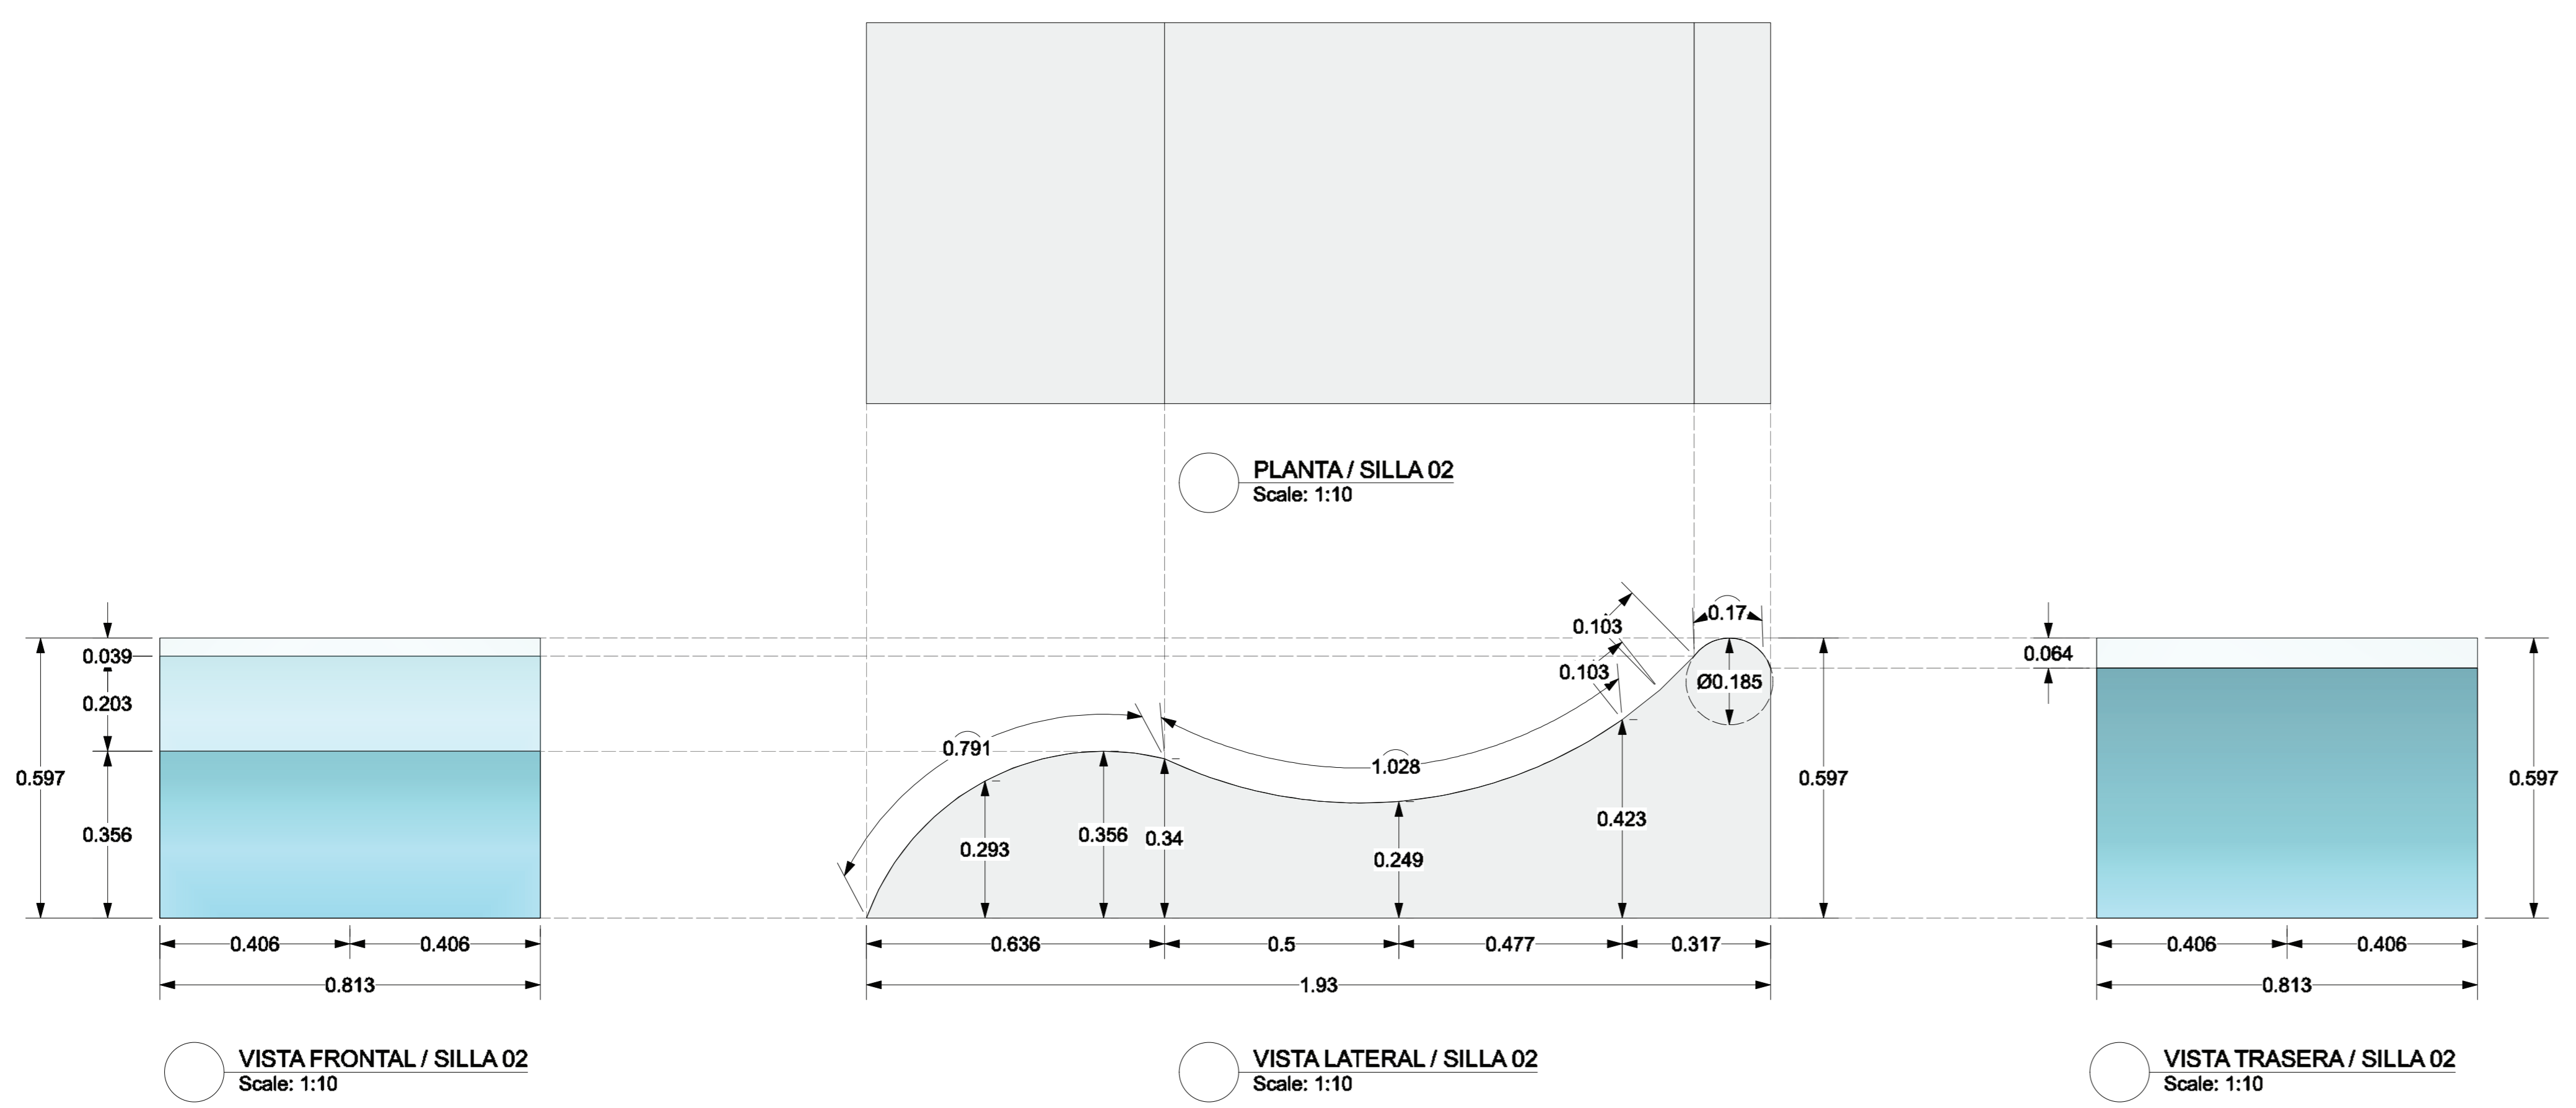

VISTA FRONTAL / SILLA 01
Scale: 1:10

PLANTA / SILLA 01
Scale: 1:10

VISTA TRASERA / SILLA 01
Scale: 1:10

VITROCERÁMICA PIEZAS DE 30 X 30CM (1"X1")
LA COLOCACIÓN SE DETALLA EN SITIO

VISTA LATERAL / SILLA 01
Scale: 1:10

Encargada: Daniela Conejo Valverde

ESCALA	FECHA	LÁMINA
1:10	01 / MAYO / 2020	A

- 6 VITROCERÁMICA 30 X 30CM
- 6 VITROCERÁMICA 30 X 30CM

- 6 VITROCERÁMICA 30 X 30CM
- 6 VITROCERÁMICA 30 X 30CM

- 3 VITROCERÁMICA 30 X 30CM
- 3 VITROCERÁMICA 30 X 30CM

NOTA:
POR SER CURVO SOLO TOMAR EN CUENTA LA CANTIDAD DE VITROCERÁMICA EN PLANTA

VITROCERÁMICA PIEZAS DE 30 X 30CM (1"X1")
LA COLOCACIÓN SE DETALLA EN SITIO

Encargada: Daniela Conejo Valverde

ESCALA	FECHA	LÁMINA
1:10	01 / MAYO / 2020	B

- 6 VITROCERÁMICA 30 X 30CM
- 5 VITROCERÁMICA 30 X 30CM

NOTA:
POR SER CURVO SOLO TOMAR EN CUENTA LA CANTIDAD DE VITROCERÁMICA EN PLANTA Y EN FACHADA LATERAL.

VISTA FRONTAL / SILLA 03
Scale: 1:10

NOTA:
VITROCERÁMICA PIEZAS DE 30 X 30CM (1"X1")
LA COLOCACIÓN SE DETALLA EN SITIO