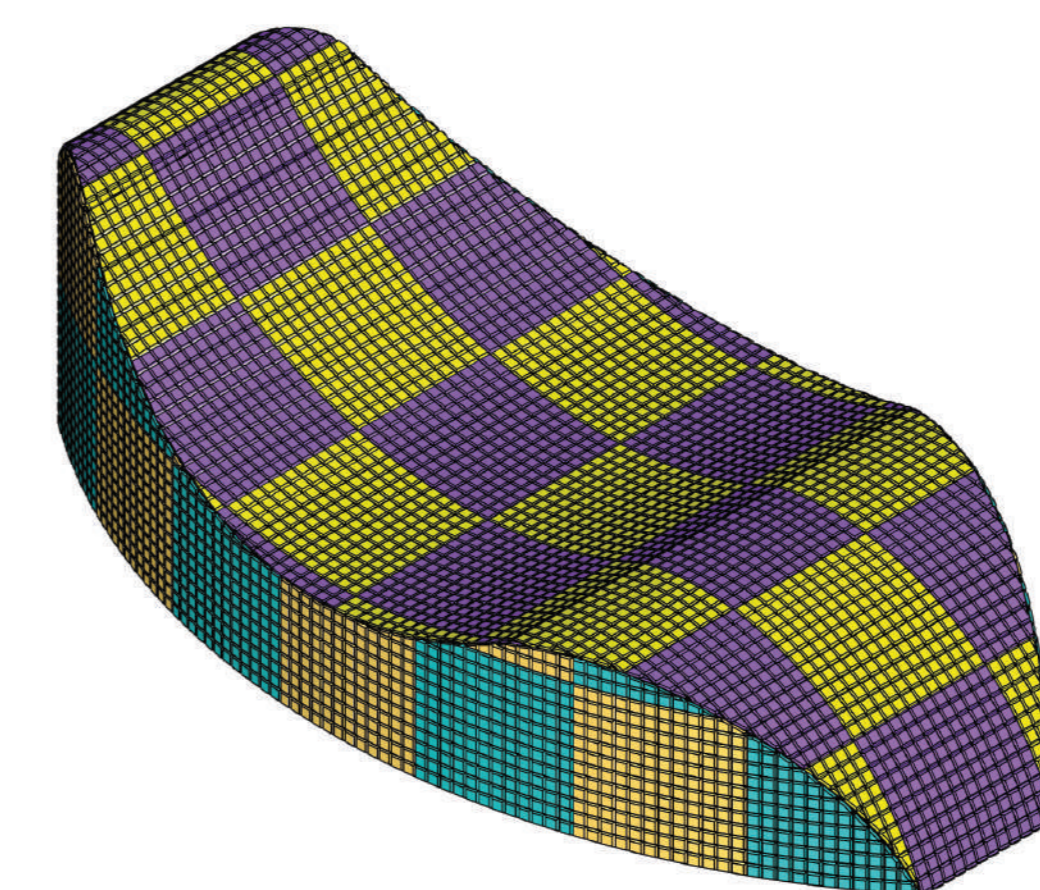

VISTA FRONTAL / SILLA 01
Scale: 1:10

PLANTA / SILLA 01
Scale: 1:10

VISTA TRASERA / SILLA 01
Scale: 1:10

VITROCERÁMICA PIEZAS DE 30 X 30CM (1"X1")
LA COLOCACIÓN SE DETALLA EN SITIO

VISTA LATERAL / SILLA 01
Scale: 1:10

Encargada: Daniela Conejo Valverde

ESCALA	FECHA	LÁMINA
1:10	01 / MAYO / 2020	A

- 6 VITROCERÁMICA 30 X 30CM
- 6 VITROCERÁMICA 30 X 30CM

- 6 VITROCERÁMICA 30 X 30CM
- 6 VITROCERÁMICA 30 X 30CM

- 3 VITROCERÁMICA 30 X 30CM
- 3 VITROCERÁMICA 30 X 30CM

NOTA:
POR SER CURVO SOLO TOMAR EN CUENTA LA CANTIDAD DE VITROCERÁMICA EN PLANTA

VITROCERÁMICA PIEZAS DE 30 X 30CM (1"X1")
LA COLOCACIÓN SE DETALLA EN SITIO

Encargada: Daniela Conejo Valverde

ESCALA	FECHA	LÁMINA
1:10	01 / MAYO / 2020	B

- 6 VITROCERÁMICA 30 X 30CM
- 5 VITROCERÁMICA 30 X 30CM

NOTA:
POR SER CURVO SOLO TOMAR EN CUENTA LA CANTIDAD DE VITROCERÁMICA EN PLANTA Y EN FACHADA LATERAL.

VISTA FRONTAL / SILLA 03
Scale: 1:10

NOTA:
VITROCERÁMICA PIEZAS DE 30 X 30CM (1"X1")
LA COLOCACIÓN SE DETALLA EN SITIO