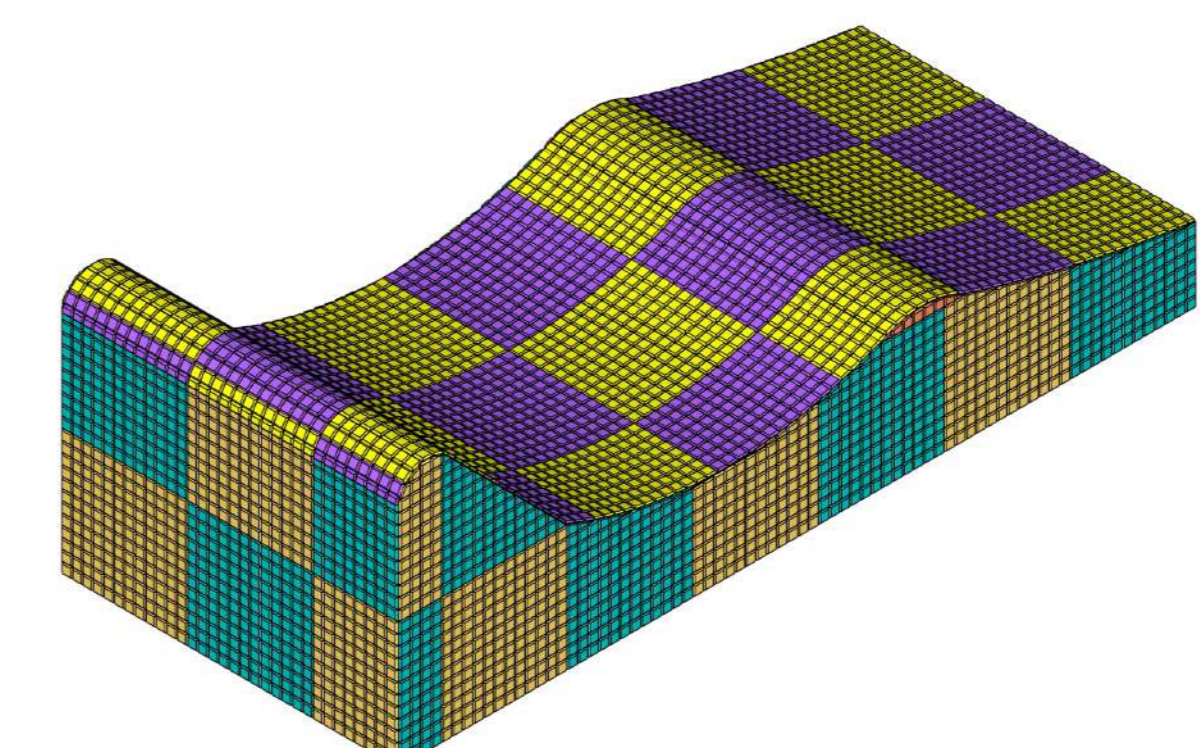

VISTA FRONTAL / SILLA 01
Scale: 1:10

PLANTA / SILLA 01
Scale: 1:10

VISTA TRASERA / SILLA 01
Scale: 1:10

VITROCERÁMICA PIEZAS DE 30 X 30CM (1"X1")
LA COLOCACIÓN SE DETALLA EN SITIO

VISTA LATERAL / SILLA 01
Scale: 1:10

Encargada: Daniela Conejo Valverde

ESCALA	FECHA	LÁMINA
1:10	01 / MAYO / 2020	A

- 6 VITROCERÁMICA 30 X 30CM
- 6 VITROCERÁMICA 30 X 30CM

- 6 VITROCERÁMICA 30 X 30CM
- 6 VITROCERÁMICA 30 X 30CM

- 3 VITROCERÁMICA 30 X 30CM
- 3 VITROCERÁMICA 30 X 30CM

NOTA:
POR SER CURVO SOLO TOMAR EN CUENTA LA CANTIDAD DE VITROCERÁMICA EN PLANTA

VITROCERÁMICA PIEZAS DE 30 X 30CM (1"X1")
LA COLOCACIÓN SE DETALLA EN SITIO

Encargada: Daniela Conejo Valverde

ESCALA	FECHA	LÁMINA
1:10	01 / MAYO / 2020	B

- 6 VITROCERÁMICA 30 X 30CM
- 5 VITROCERÁMICA 30 X 30CM

NOTA:
POR SER CURVO SOLO TOMAR EN CUENTA LA CANTIDAD DE VITROCERÁMICA EN PLANTA Y EN FACHADA LATERAL.

VISTA FRONTAL / SILLA 03
Scale: 1:10

NOTA:
VITROCERÁMICA PIEZAS DE 30 X 30CM (1"X1")
LA COLOCACIÓN SE DETALLA EN SITIO