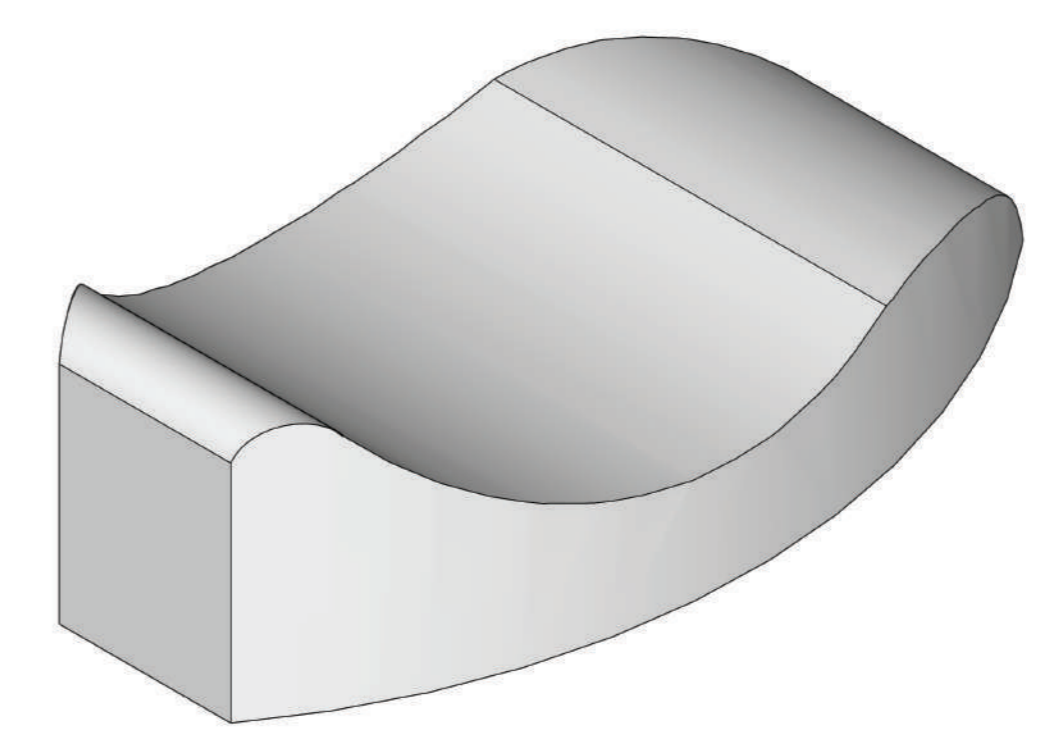

VISTA FRONTAL / SILLA 01
Scale: 1:10

PLANTA / SILLA 01
Scale: 1:10

VISTA TRASERA / SILLA 01
Scale: 1:10

VITROCERÁMICA PIEZAS DE 30 X 30CM (1"X1")
LA COLOCACIÓN SE DETALLA EN SITIO

VISTA LATERAL / SILLA 01
Scale: 1:10

Encargada: Daniela Conejo Valverde

ESCALA	FECHA	LÁMINA
1:10	01 / MAYO / 2020	A

- 6 VITROCERÁMICA 30 X 30CM
- 6 VITROCERÁMICA 30 X 30CM

- 6 VITROCERÁMICA 30 X 30CM
- 6 VITROCERÁMICA 30 X 30CM

- 3 VITROCERÁMICA 30 X 30CM
- 3 VITROCERÁMICA 30 X 30CM

NOTA:
POR SER CURVO SOLO TOMAR EN CUENTA LA CANTIDAD DE VITROCERÁMICA EN PLANTA

VITROCERÁMICA PIEZAS DE 30 X 30CM (1"X1")
LA COLOCACIÓN SE DETALLA EN SITIO

Encargada: Daniela Conejo Valverde

ESCALA	FECHA	LÁMINA
1:10	01 / MAYO / 2020	B

- 6 VITROCERÁMICA 30 X 30CM
- 5 VITROCERÁMICA 30 X 30CM

NOTA:
POR SER CURVO SOLO TOMAR EN CUENTA LA CANTIDAD DE VITROCERÁMICA EN PLANTA Y EN FACHADA LATERAL.

VISTA FRONTAL / SILLA 03
Scale: 1:10

NOTA:
VITROCERÁMICA PIEZAS DE 30 X 30CM (1"X1")
LA COLOCACIÓN SE DETALLA EN SITIO