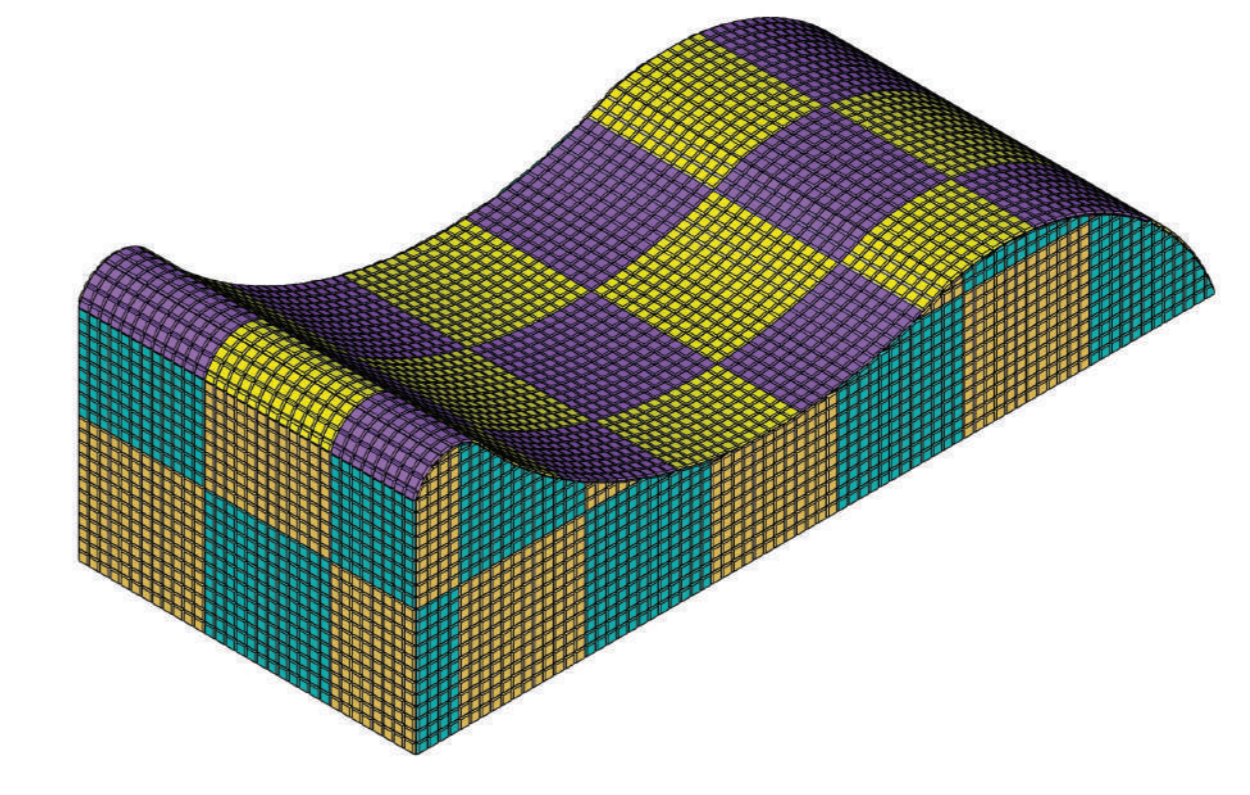

VISTA FRONTAL / SILLA 01
Scale: 1:10

PLANTA / SILLA 01
Scale: 1:10

VISTA TRASERA / SILLA 01
Scale: 1:10

VITROCERÁMICA PIEZAS DE 30 X 30CM (1"X1")
LA COLOCACIÓN SE DETALLA EN SITIO

VISTA LATERAL / SILLA 01
Scale: 1:10

Encargada: Daniela Conejo Valverde

ESCALA	FECHA	LÁMINA
1:10	01 / MAYO / 2020	A

- 6 VITROCERÁMICA 30 X 30CM
- 6 VITROCERÁMICA 30 X 30CM

- 6 VITROCERÁMICA 30 X 30CM
- 6 VITROCERÁMICA 30 X 30CM

- 3 VITROCERÁMICA 30 X 30CM
- 3 VITROCERÁMICA 30 X 30CM

NOTA:
POR SER CURVO SOLO TOMAR EN CUENTA LA CANTIDAD DE VITROCERÁMICA EN PLANTA

VITROCERÁMICA PIEZAS DE 30 X 30CM (1"X1")
LA COLOCACIÓN SE DETALLA EN SITIO

Encargada: Daniela Conejo Valverde

ESCALA	FECHA	LÁMINA
1:10	01 / MAYO / 2020	B

- 6 VITROCERÁMICA 30 X 30CM
- 5 VITROCERÁMICA 30 X 30CM

NOTA:
POR SER CURVO SOLO TOMAR EN CUENTA LA CANTIDAD DE VITROCERÁMICA EN PLANTA Y EN FACHADA LATERAL.

VISTA FRONTAL / SILLA 03
Scale: 1:10

NOTA:
VITROCERÁMICA PIEZAS DE 30 X 30CM (1"X1")
LA COLOCACIÓN SE DETALLA EN SITIO