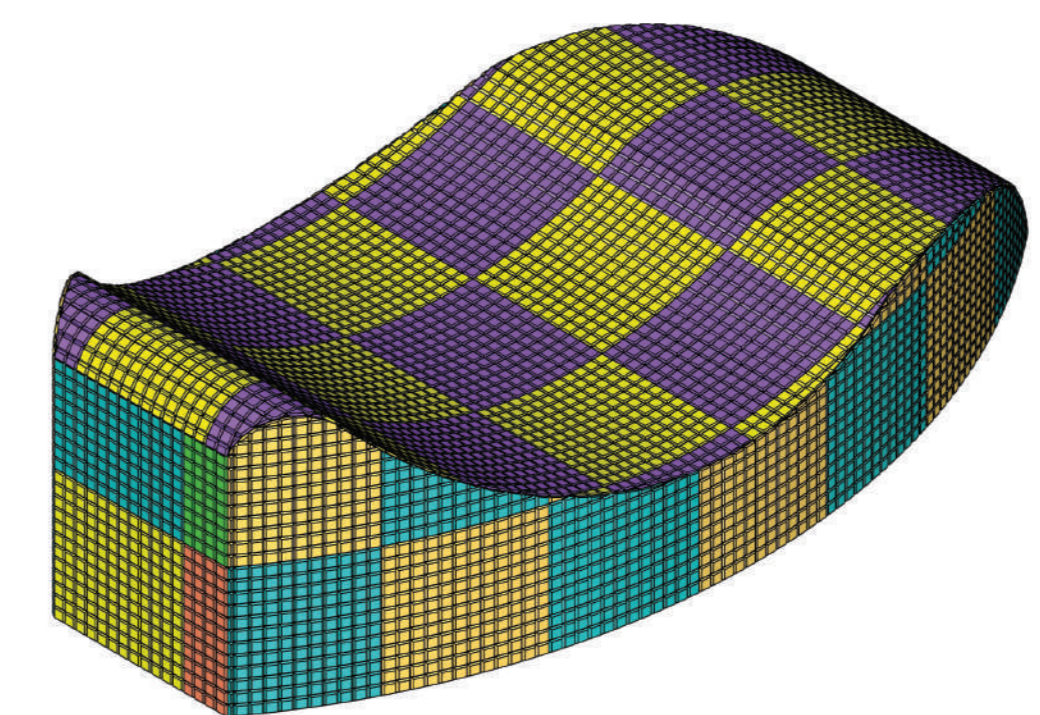

VISTA FRONTAL / SILLA 01
Scale: 1:10

PLANTA / SILLA 01
Scale: 1:10

VISTA TRASERA / SILLA 01
Scale: 1:10

VITROCERÁMICA PIEZAS DE 30 X 30CM (1"X1")
LA COLOCACIÓN SE DETALLA EN SITIO

VISTA LATERAL / SILLA 01
Scale: 1:10

Encargada: Daniela Conejo Valverde

ESCALA	FECHA	LÁMINA
1:10	01 / MAYO / 2020	A

- 6 VITROCERÁMICA 30 X 30CM
- 6 VITROCERÁMICA 30 X 30CM

- 6 VITROCERÁMICA 30 X 30CM
- 6 VITROCERÁMICA 30 X 30CM

- 3 VITROCERÁMICA 30 X 30CM
- 3 VITROCERÁMICA 30 X 30CM

NOTA:
POR SER CURVO SOLO TOMAR EN CUENTA LA CANTIDAD DE VITROCERÁMICA EN PLANTA

VITROCERÁMICA PIEZAS DE 30 X 30CM (1"X1")
LA COLOCACIÓN SE DETALLA EN SITIO

Encargada: Daniela Conejo Valverde

ESCALA	FECHA	LÁMINA
1:10	01 / MAYO / 2020	B

- 6 VITROCERÁMICA 30 X 30CM
- 5 VITROCERÁMICA 30 X 30CM

NOTA:
POR SER CURVO SOLO TOMAR EN CUENTA LA CANTIDAD DE VITROCERÁMICA EN PLANTA Y EN FACHADA LATERAL.

VISTA FRONTAL / SILLA 03
Scale: 1:10

NOTA:
VITROCERÁMICA PIEZAS DE 30 X 30CM (1"X1")
LA COLOCACIÓN SE DETALLA EN SITIO