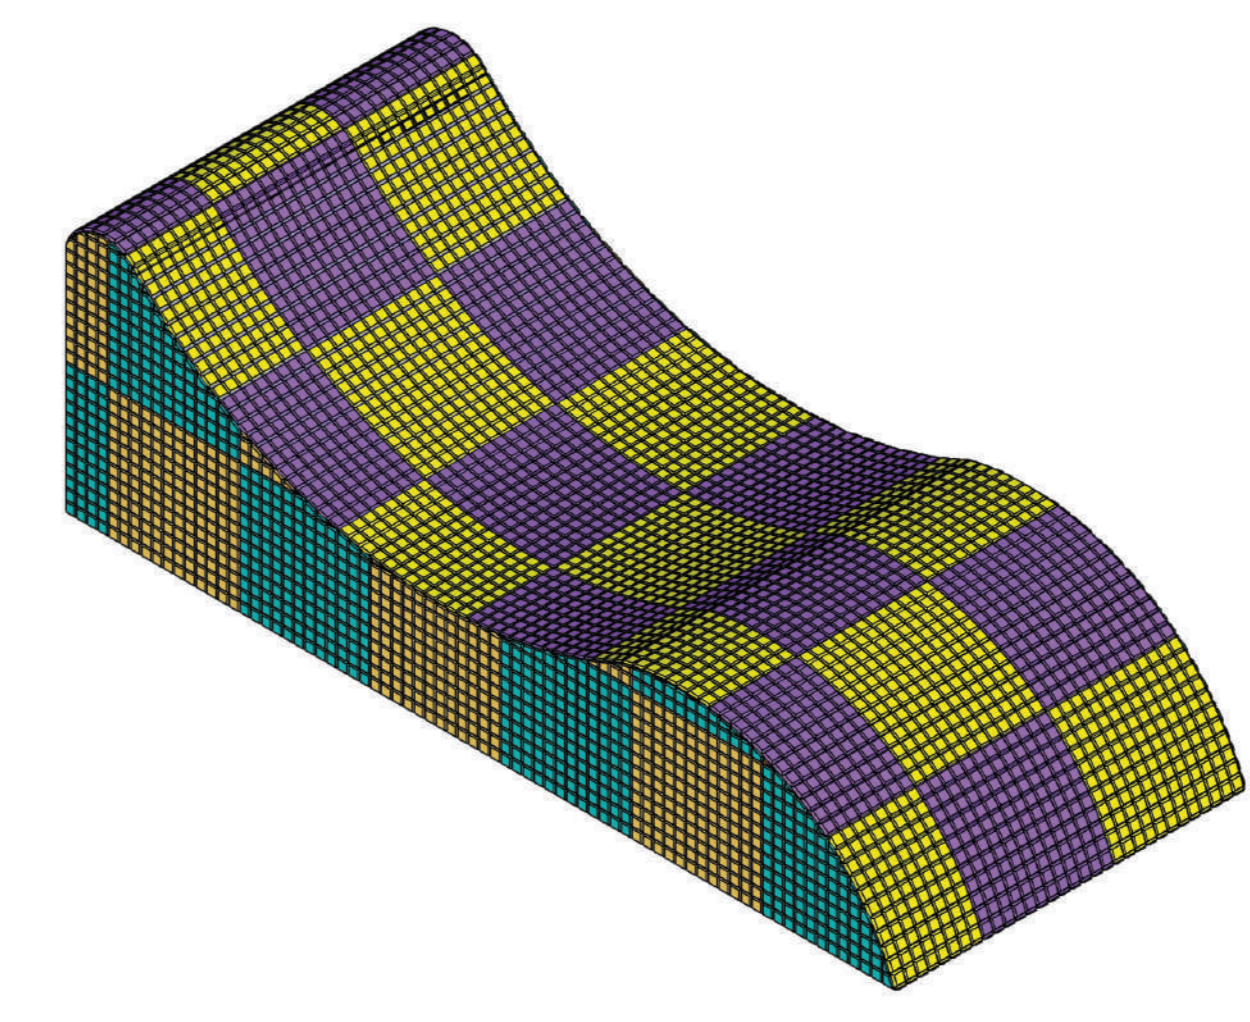

VISTA FRONTAL / SILLA 01
Scale: 1:10

PLANTA / SILLA 01
Scale: 1:10

VISTA TRASERA / SILLA 01
Scale: 1:10

VITROCERÁMICA PIEZAS DE 30 X 30CM (1"X1")
LA COLOCACIÓN SE DETALLA EN SITIO

VISTA LATERAL / SILLA 01
Scale: 1:10

Encargada: Daniela Conejo Valverde

ESCALA	FECHA	LÁMINA
1:10	01 / MAYO / 2020	A

- 6 VITROCERÁMICA 30 X 30CM
- 6 VITROCERÁMICA 30 X 30CM

- 6 VITROCERÁMICA 30 X 30CM
- 6 VITROCERÁMICA 30 X 30CM

- 3 VITROCERÁMICA 30 X 30CM
- 3 VITROCERÁMICA 30 X 30CM

NOTA:
POR SER CURVO SOLO TOMAR EN CUENTA LA CANTIDAD DE VITROCERÁMICA EN PLANTA

VITROCERÁMICA PIEZAS DE 30 X 30CM (1"X1")
LA COLOCACIÓN SE DETALLA EN SITIO

Encargada: Daniela Conejo Valverde

ESCALA	FECHA	LÁMINA
1:10	01 / MAYO / 2020	B

- 6 VITROCERÁMICA 30 X 30CM
- 5 VITROCERÁMICA 30 X 30CM

NOTA:
POR SER CURVO SOLO TOMAR EN CUENTA LA CANTIDAD DE VITROCERÁMICA EN PLANTA Y EN FACHADA LATERAL.

VISTA FRONTAL / SILLA 03
Scale: 1:10

NOTA:
VITROCERÁMICA PIEZAS DE 30 X 30CM (1"X1")
LA COLOCACIÓN SE DETALLA EN SITIO