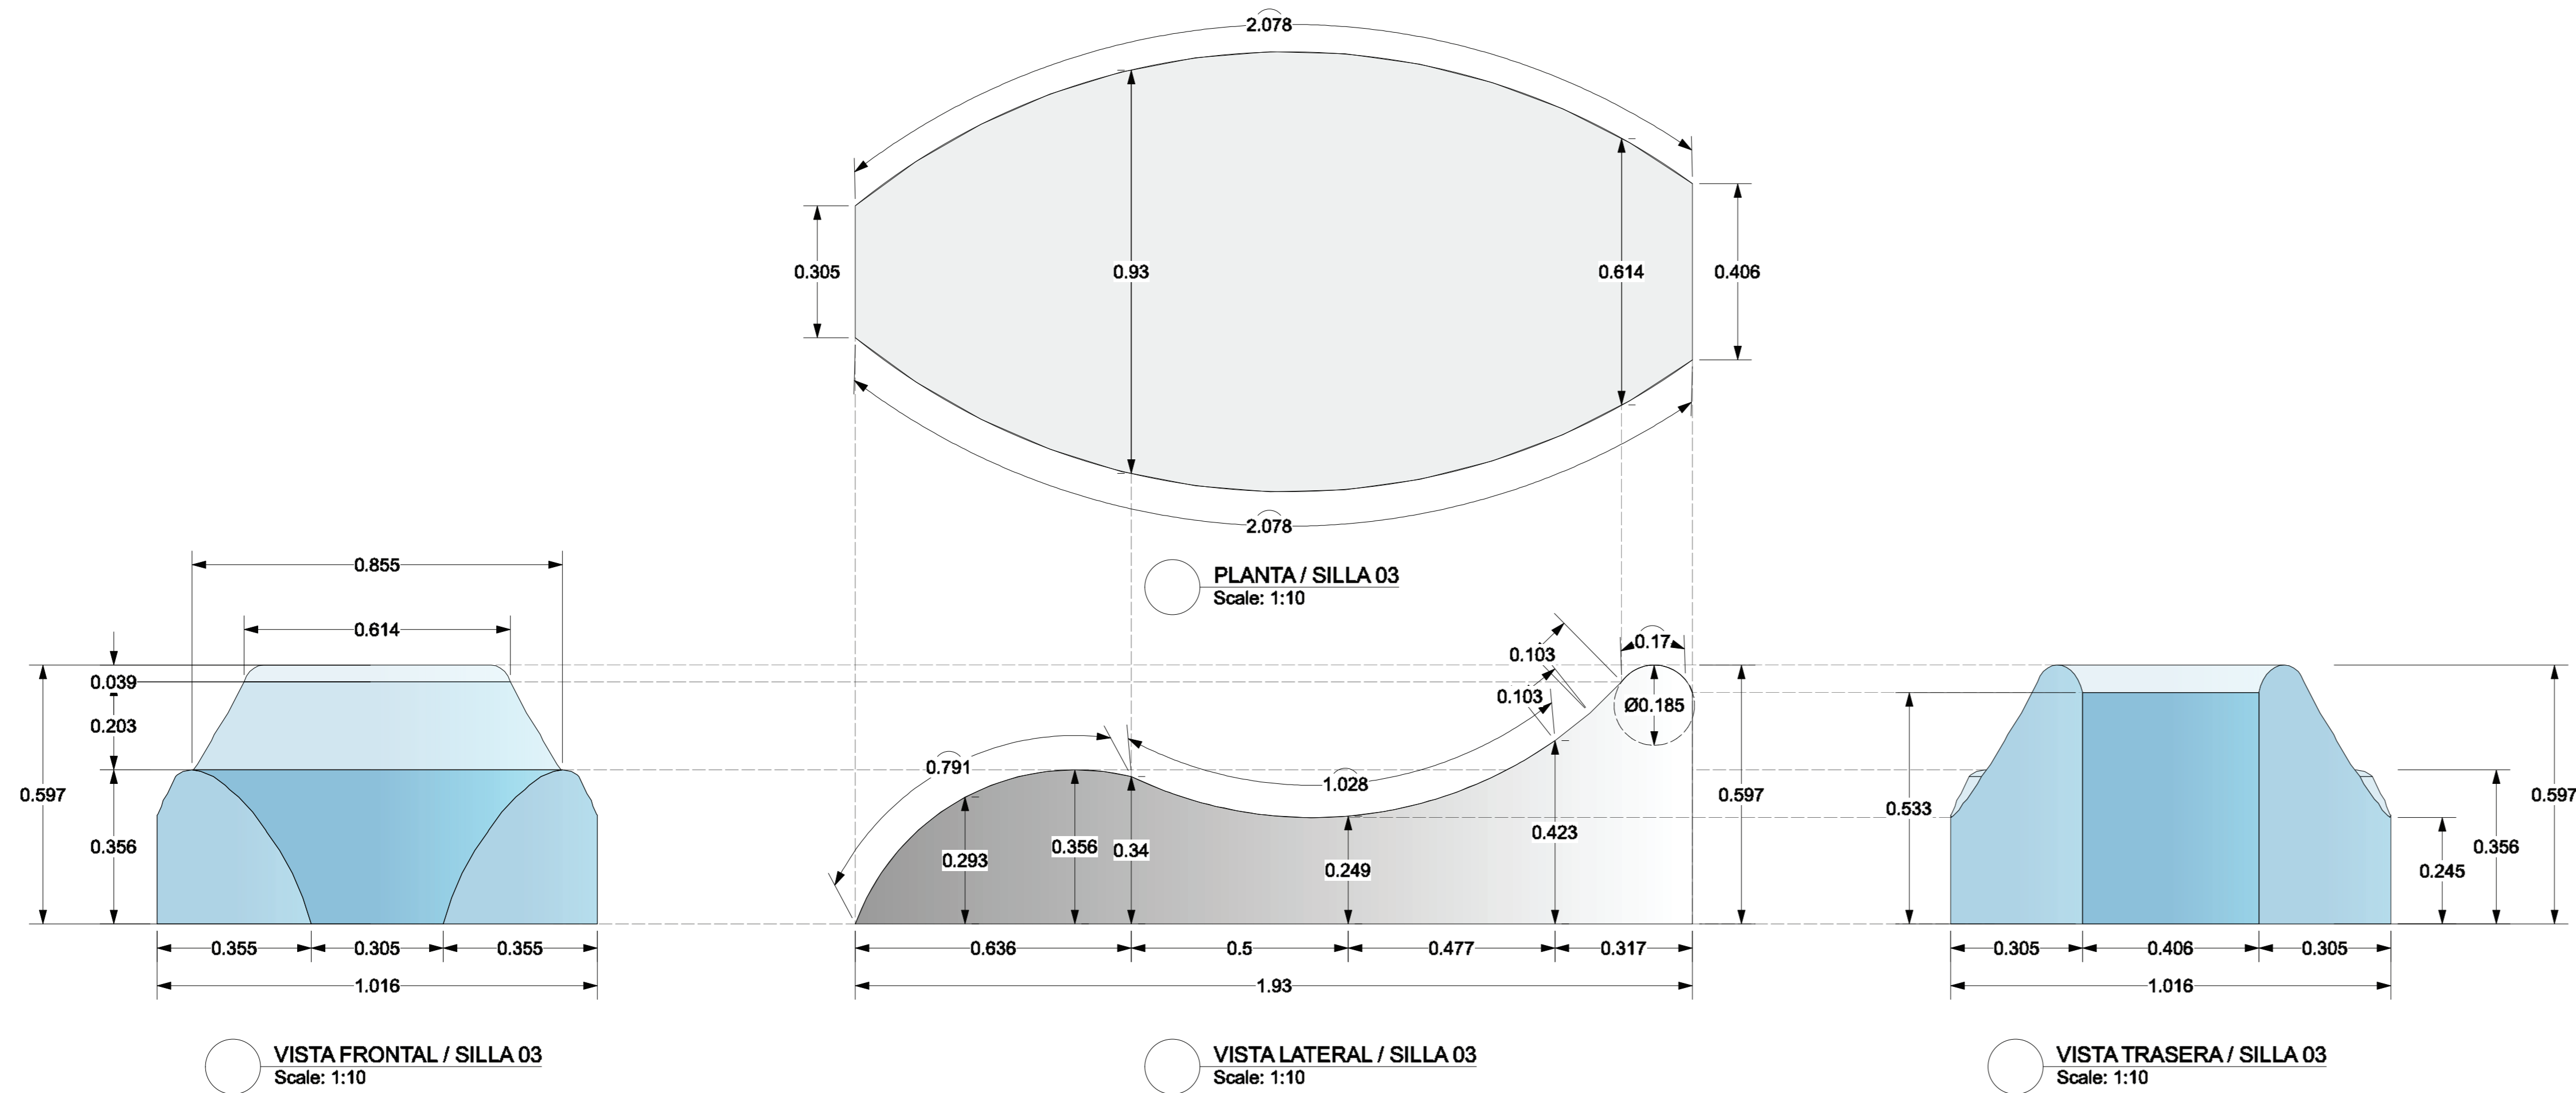

VISTA FRONTAL / SILLA 01
Scale: 1:10

PLANTA / SILLA 01
Scale: 1:10

VISTA TRASERA / SILLA 01
Scale: 1:10

VITROCERÁMICA PIEZAS DE 30 X 30CM (1"X1")
LA COLOCACIÓN SE DETALLA EN SITIO

VISTA LATERAL / SILLA 01
Scale: 1:10

Encargada: Daniela Conejo Valverde

ESCALA	FECHA	LÁMINA
1:10	01 / MAYO / 2020	A

- 6 VITROCERÁMICA 30 X 30CM
- 6 VITROCERÁMICA 30 X 30CM

- 6 VITROCERÁMICA 30 X 30CM
- 6 VITROCERÁMICA 30 X 30CM

- 3 VITROCERÁMICA 30 X 30CM
- 3 VITROCERÁMICA 30 X 30CM

NOTA:
POR SER CURVO SOLO TOMAR EN CUENTA LA CANTIDAD DE VITROCERÁMICA EN PLANTA

VITROCERÁMICA PIEZAS DE 30 X 30CM (1"X1")
LA COLOCACIÓN SE DETALLA EN SITIO

Encargada: Daniela Conejo Valverde

ESCALA	FECHA	LÁMINA
1:10	01 / MAYO / 2020	B

- 6 VITROCERÁMICA 30 X 30CM
- 5 VITROCERÁMICA 30 X 30CM

NOTA:
POR SER CURVO SOLO TOMAR EN CUENTA LA CANTIDAD DE VITROCERÁMICA EN PLANTA Y EN FACHADA LATERAL.

VISTA FRONTAL / SILLA 03
Scale: 1:10

NOTA:
VITROCERÁMICA PIEZAS DE 30 X 30CM (1"X1")
LA COLOCACIÓN SE DETALLA EN SITIO