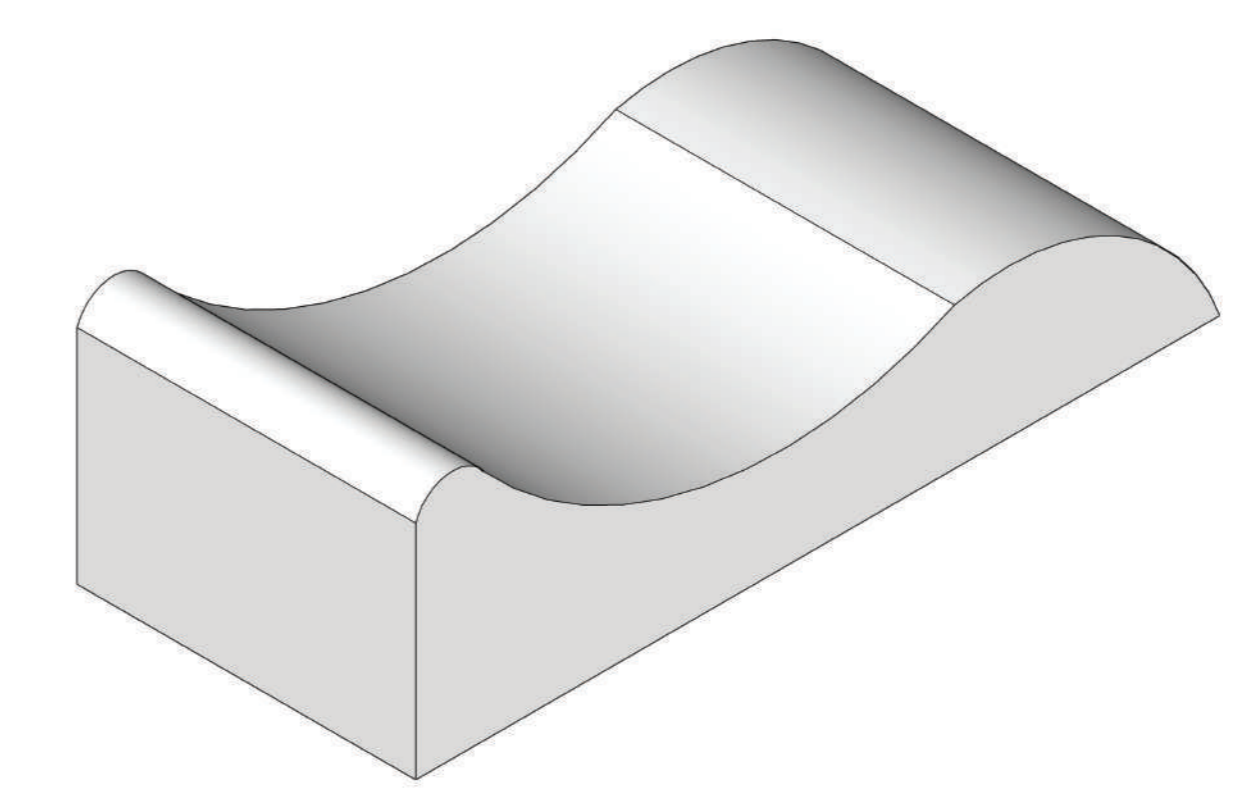

VISTA FRONTAL / SILLA 01
Scale: 1:10

PLANTA / SILLA 01
Scale: 1:10

VISTA TRASERA / SILLA 01
Scale: 1:10

VITROCERÁMICA PIEZAS DE 30 X 30CM (1"X1")
LA COLOCACIÓN SE DETALLA EN SITIO

VISTA LATERAL / SILLA 01
Scale: 1:10

Encargada: Daniela Conejo Valverde

ESCALA	FECHA	LÁMINA
1:10	01 / MAYO / 2020	A

- 6 VITROCERÁMICA 30 X 30CM
- 6 VITROCERÁMICA 30 X 30CM

- 6 VITROCERÁMICA 30 X 30CM
- 6 VITROCERÁMICA 30 X 30CM

- 3 VITROCERÁMICA 30 X 30CM
- 3 VITROCERÁMICA 30 X 30CM

NOTA:
POR SER CURVO SOLO TOMAR EN CUENTA LA CANTIDAD DE VITROCERÁMICA EN PLANTA

VITROCERÁMICA PIEZAS DE 30 X 30CM (1"X1")
LA COLOCACIÓN SE DETALLA EN SITIO

Encargada: Daniela Conejo Valverde

ESCALA	FECHA	LÁMINA
1:10	01 / MAYO / 2020	B

- 6 VITROCERÁMICA 30 X 30CM
- 5 VITROCERÁMICA 30 X 30CM

NOTA:
POR SER CURVO SOLO TOMAR EN CUENTA LA CANTIDAD DE VITROCERÁMICA EN PLANTA Y EN FACHADA LATERAL.

VISTA FRONTAL / SILLA 03
Scale: 1:10

NOTA:
VITROCERÁMICA PIEZAS DE 30 X 30CM (1"X1")
LA COLOCACIÓN SE DETALLA EN SITIO