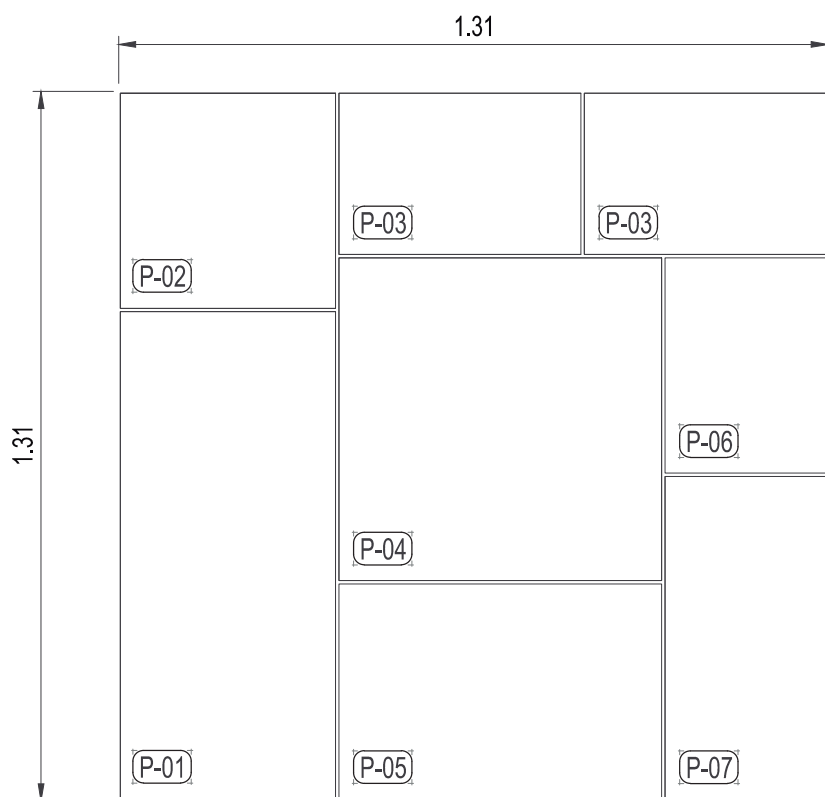

### IRREGULAR

## 3 TAMAÑOS

### DETALLE DE 3 TAMAÑOS

<b>P-01</b>	40x40cm	Total 1pz
<b>P-02</b>	20x40cm	Total 1pz
<b>P-03</b>	20x20cm	Total 1pz

### DETALLE DE 7 TAMAÑOS

<b>P-01</b>	40cm x 90cm	Total 1pz
<b>P-02</b>	40cm x 40cm	Total 1pz
<b>P-03</b>	45cm x 30cm	Total 2pz
<b>P-04</b>	60cm x 60cm	Total 1pz
<b>P-05</b>	40cm x 60cm	Total 1pz
<b>P-06</b>	40cm x 30cm	Total 1pz
<b>P-07</b>	60cm x 30cm	Total 1pz