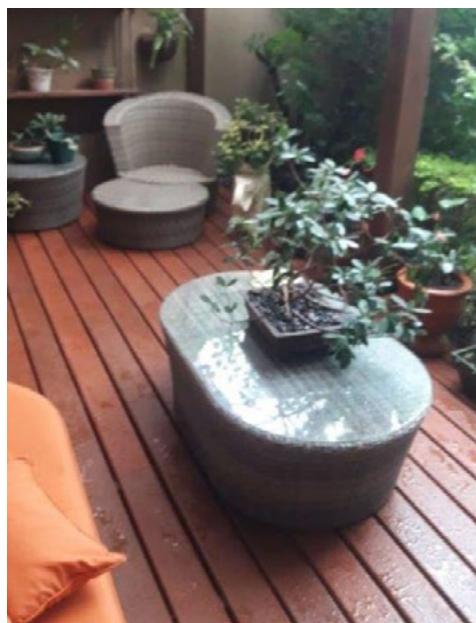

DECK PLÁSTICO

MADERA PLÁSTICA

CEDRO

CAOBA

TABACO

PRODUCTO

- 100% plástico reciclado
- No se quiebra ni se pudre
- Resistente al tránsito
- Es más liviano y fácil de instalar
- Perfil sólido de 1 x 6 pulgadas
- Acabado rústico
- Madera fabricada en Costa Rica a partir del reciclaje de bolsas plásticas.

DECK CEDRO

DECK CON BANCAS

DECK PLÁSTICO

PERFIL SÓLIDO

Largo máximo 3 metros.

Apoyos cada 40 cm

Acabado Rústico

Producto Ecológico